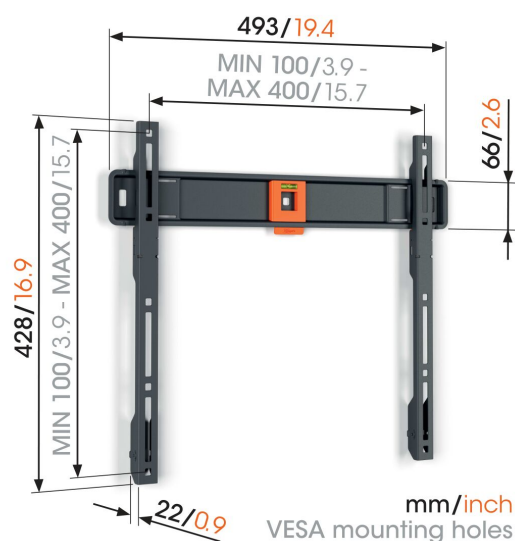

## TVM 1405 Soporte TV Fijo

### Beneficios clave

- Espacio mínimo con respecto a la pared (solo 2,2 cm)
- SoffLock™: fija tu televisor de forma sencilla
- Nivel de burbuja incluido

### Soporte de pared para TV planos de entre 32 y 77 pulgadas

¿Buscas un soporte de pared práctico para montar tu TV en la pared de forma fácil y rápida? ¿Siempre te sientas directamente frente a tu televisor, por lo que no es necesario que la pantalla tenga que girar o inclinarse? Si es así, este soporte de pared para TV de la serie QUICK Fixed es la elección perfecta. El soporte de pared para TV es apto para TV de entre 32 y 77 pulgadas que pesen hasta 50 kg. Solo hay 2,2 cm entre la TV y la pared.

# Especificaciones

Número de artículo (SKU)	1814050
Color	Negro
Caja individual EAN	8712285347542
Tamaño de producto	M
Altura	428
Anchura	493
Certificación TÜV	Si
Garantía	5 años
Tamaño mín. de pantalla (pulgadas)	32
Tamaño máx. de pantalla (pulgadas)	77
Carga máx. de peso (kg/Lbs)	50 / 110.23
Min. hole pattern	100mm x 100mm
Max. hole pattern	400mm x 400mm
Tamaño máx. de perno	M8
Altura máx. de interfaz (mm)	428
Anchura máx. de interfaz (mm)	493
Certificaciones	TÜV
Patrón de orificio horizontal máx. (mm)	400
Patrón de orificio vertical máx. (mm)	400
Distancia mín. a la pared (mm / inch)	22 / 0.87
Patrón de orificio horizontal mín. (mm)	100
Patrón de orificio vertical mín. (mm)	100
Nivel de burbuja incluido	Si
Patrón de orificios universal o fijo	Universal