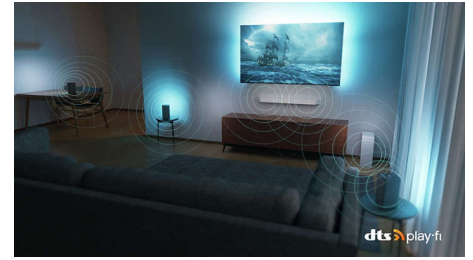

Dolby Vision y Dolby Atmos

Gracias a la incorporación de Dolby Vision y Dolby Atmos, tus películas, programas y juegos se ven y suenan increíbles. Verás la imagen que el director quería que vieras: ¡se acabaron las escenas decepcionantes demasiado oscuras para distinguirlas! Escucha cada palabra con claridad y disfruta de los efectos de sonido como si realmente estuvieran ocurriendo a tu alrededor.

43PUS8818/12

DTS Play-Fi

Disfrutarás de un sonido fantástico y claro desde el primer momento. Si quieres más, el sistema doméstico inalámbrico de Philips con DTS Play-Fi te permite conectarte a barras de sonido y altavoces inalámbricos compatibles por toda la casa en cuestión de segundos. Incluso puedes crear un sistema de cine en casa con sonido envolvente con el televisor como altavoz central.