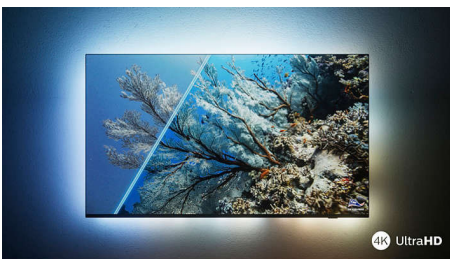

PHILIPS

TV Ambilight 4K

Televisor Ambilight de 108 cm (43") P5 Picture Engine (120 Hz), Principales formatos HDR compatibles, Google TV™

Destacados

El que incorpora Ambilight.

Los modelos Ambilight son los únicos televisores con iluminación LED detrás de la pantalla que reaccionan a lo que ves para sumergirte en un halo de luz colorida que lo cambia todo: tu televisor parece más grande y tú disfrutas de mayor inmersión en tus series, películas y juegos favoritos.

Imagen ultranítida

Veas lo que veas, este televisor Ambilight 4K UHD produce una imagen brillante y

ultranítida con colores vivos. Además, admite los principales formatos HDR, por lo que podrás ver más detalle, incluso en las zonas oscuras y luminosas, al transmitir contenido HDR.