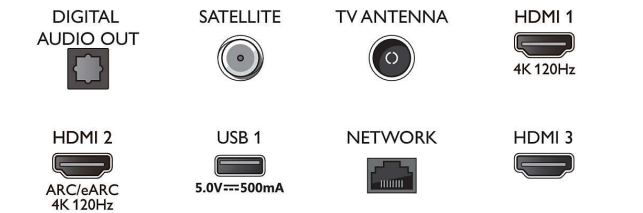

Android TV

- Sistema operativo: Google TV™

Connections

Side

Bottom

TV Ambilight 4K

Televisor Ambilight de 108 cm (43") P5 Picture Engine (120 Hz), Principales formatos HDR compatibles, Google TV™

Especificaciones

- Aplicaciones preinstaladas: Google Play Películas*, Búsqueda de Google, YouTube, Netflix, Apple TV, BBC iplayer, Amazon Prime Video, Disney+, YouTube Music, Aplicación de fitness, Aurora de Ambilight
- Tamaño de la memoria (Flash): 16 GB*
- Nube de juegos: Geforce Now