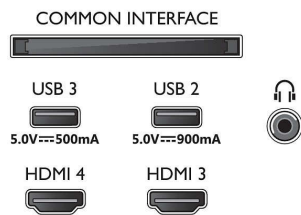

Imagen/Pantalla

- Tamaño diagonal de pantalla (métrico): 121 cm
- Pantalla: OLED 4K Ultra HD

- Resolución de pantalla: 3840 x 2160
- Frecuencia de actualización nativa: 120 Hz
- Motor de imagen: P5 con AI Perfect Picture Engine
- Mejora de la imagen: Amplia gama de colores mejorada en un 97 % DCI/P3, Perfect Natural Motion, Micro Dimming perfecto, Dolby Vision, Modo de calidad de imagen mediante IA, CalMAN Ready, HDR10+ Adaptive, Modo de cineasta, HLG (Hybrid Log Gamma)
- Tamaño diagonal de pantalla (pulgadas): 48 inches

Sintonizador/recepción/transmisión

- Televisión digital: TDT/T2/T2-HD/C/S/S2
- Guía de programación de televisión*: Guía

Connections

Side

Bottom

TV Ambilight 4K

TV Ambilight de 121 cm (48") P5 con AI Perfect Picture Engine, Sonido Dolby Atmos, Google TV™