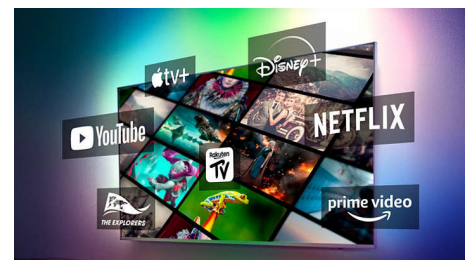

Dolby Vision y Dolby Atmos

Gracias a la incorporación de Dolby Vision y Dolby Atmos, tus películas, programas y juegos

se ven y suenan increíbles. Verás la imagen que el director quería que vieras: ¡se acabaron las escenas decepcionantes demasiado oscuras para distinguirlas! Escucha cada palabra con claridad y disfruta de los efectos de sonido como si realmente estuvieran ocurriendo a tu alrededor.

Compatible con HDR

Compatible con los principales formatos HDR.

DTS Play-Fi

Disfrutarás de un sonido fantástico y claro desde el primer momento. Si quieres más, el sistema doméstico inalámbrico de Philips con DTS Play-Fi te permite conectarte a barras de sonido y altavoces inalámbricos compatibles por toda la casa en cuestión de segundos. Incluso puedes crear un sistema de cine en casa con sonido envolvente con el televisor como altavoz central.

Google TV™

¿Qué quieres ver? Google TV reúne películas, programas y mucho más, de todas tus aplicaciones y suscripciones, y los organiza solo para ti. Recibirás sugerencias en función de lo que te guste e incluso puedes utilizar la aplicación Google TV en el teléfono para seleccionar tu lista sobre la marcha.