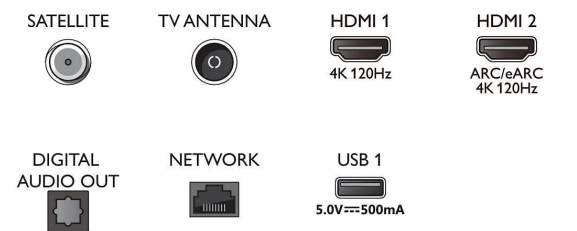

Sintonizador/recepción/transmisión

- Televisión digital: TDT/T2/T2-HD/C/S/S2
- Guía de programación de televisión*: Guía

Connections

Side

Bottom

TV Ambilight 4K

TV Ambilight de 121 cm (48") P5 con AI Perfect Picture Engine, Sonido Dolby Atmos, Google TV™

48OLED718/12

Especificaciones

- electrónica de programación de 8 días
- Indicación de la fuerza de la señal
- Teletexto: Hipertexto de 1000 páginas
- Compatibilidad HEVC

Android TV

- Sistema operativo: Google TV™
- Aplicaciones preinstaladas: Google Play Películas*, Búsqueda de Google, YouTube, Netflix, Apple TV, BBC iplayer, Amazon Prime Video, Disney+, Aplicación de fitness, YouTube Music, Aurora de Ambilight
- Tamaño de la memoria (Flash): 16 GB*
- Nube de juegos: Geforce Now