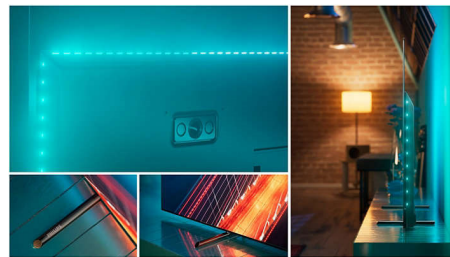

Diseño exclusivo

La pantalla casi sin bisel parece flotar sobre los pies metálicos cromados satinados, lo que dota a este televisor de una auténtica sensación de estilo. Nuestro embalaje utiliza cartón reciclado con certificación FSC y nuestros materiales impresos utilizan papel reciclado.