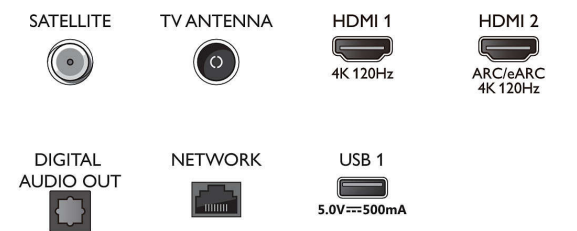

Sintonizador/recepción/transmisión

- Televisión digital: TDT/T2/T2-HD/C/S/S2
- Guía de programación de televisión*: Guía

Connections

Side

Bottom

TV Ambilight 4K

TV Ambilight de 121 cm (48") P5 con AI Perfect Picture Engine, Sonido Dolby Atmos, Google TV™

48OLED818/12

Especificaciones

- electrónica de programación de 8 días
- Indicación de la fuerza de la señal
- Teletexto: Hipertexto de 1000 páginas
- Compatibilidad HEVC

Android TV

- Sistema operativo: Google TV™
- Aplicaciones preinstaladas: Google Play Películas*, Búsqueda de Google, YouTube, Netflix, Apple TV, BBC iplayer, Amazon Prime Video, Disney+, Aplicación de fitness, YouTube Music, Aurora de Ambilight
- Tamaño de la memoria (Flash): 16 GB*
- Nube de juegos: Geforce Now