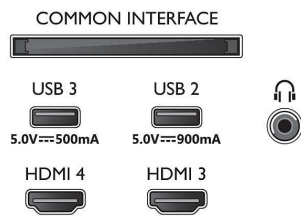

Imagen/Pantalla

- Tamaño diagonal de pantalla (pulgadas): 48 pulgada
- Tamaño diagonal de pantalla (métrico): 121 cm

- Pantalla: OLED 4K Ultra HD
- Resolución de pantalla: 3840 x 2160
- Frecuencia de actualización nativa: 120 Hz
- Motor de imagen: P5 con AI Perfect Picture Engine
- Mejora de la imagen: Perfect Natural Motion, Micro Dimming perfecto, Amplia gama de colores mejorada en un 99 % DCI/P3, Dolby Vision, Modo de calidad de imagen mediante IA, CalMAN Ready, Modo IMAX Enhanced, HDR10+ Adaptive, Modo de cineasta, HLG (Hybrid Log Gamma)

Sintonizador/recepción/transmisión

- Televisión digital: TDT/T2/T2-HD/C/S/S2
- Guía de programación de televisión*: Guía

Connections

Side

Bottom

TV Ambilight 4K

TV Ambilight de 121 cm (48") P5 con AI Perfect Picture Engine, Sonido Dolby Atmos, Google TV™