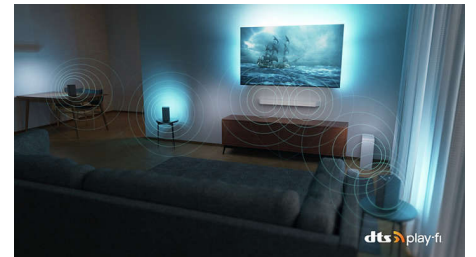

Philips OLED
TV Ambilight 4K

TV Ambilight de 121 cm (48")

P5 con AI Perfect Picture Engine
Sonido Dolby Atmos
Google TV™

48OLED818

Precioso en todos los sentidos.

TV Ambilight 4K

Desde películas hasta series, la imagen realista y el sonido completo de este televisor OLED se combinan con el halo envolvente de Ambilight para ofrecerte una experiencia excepcional. El marco de metal oscuro y el diseño sin bisel aportan elegancia.

Dolby Vision y Dolby Atmos

Gracias a la incorporación de Dolby Vision y Dolby Atmos, tus películas, programas y juegos se ven y suenan increíbles. Verás la imagen que el director quería que vieras: ¡se acabaron las escenas decepcionantes demasiado oscuras para distinguirlas! Escucha cada palabra con claridad y disfruta de los efectos de sonido como si realmente estuvieran ocurriendo a tu alrededor.

Compatible con HDR

Compatible con los principales formatos HDR.

DTS Play-Fi

El sistema doméstico inalámbrico de Philips con DTS Play-Fi te permite conectarte a barras de sonido y altavoces inalámbricos compatibles en toda la casa en cuestión de segundos. Escucha películas en la cocina. Reproduce música en cualquier lugar. Incluso puedes crear un sistema de sonido Surround de cine en casa si utilizas el televisor Ambilight como altavoz central.