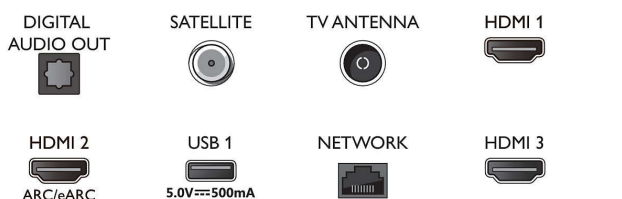

Android TV

- Sistema operativo: Google TV™
- Aplicaciones preinstaladas: Google Play Películas*, Búsqueda de Google, YouTube, Netflix, Apple TV,

Connections

Side

Bottom

TV Ambilight 4K

Televisor Ambilight de 126 cm (50") P5 Perfect Picture Engine, Principales formatos HDR compatibles, Google TV™

Especificaciones

50PUS8558/12

BBC iplayer, Amazon Prime Video, Disney+, YouTube Music, Aplicación de fitness, Aurora de Ambilight

- Tamaño de la memoria (Flash): 16 GB*
- Nube de juegos: Geforce Now

Funciones de Smart TV