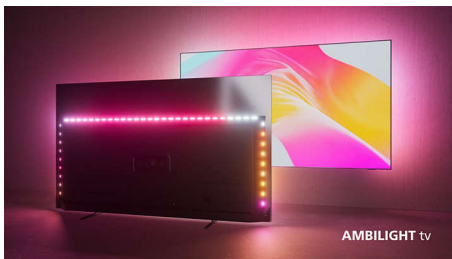

- Sumérgete en lo que más te gusta. Televisor Ambilight.
- Imagen ultranítida. Visualización vibrante.
- Visión y sonido cinematográficos. Dolby Vision y Dolby Atmos.

PHILIPS

TV Ambilight 4K

Televisor Ambilight de 139 cm (55") Compatible con principales formatos HDR, Sonido Dolby Atmos, Smart TV de Philips

55PUS8118/12

Televisor Ambilight

Los modelos Ambilight son los únicos televisores con iluminación LED detrás de la pantalla que reaccionan a lo que ves para sumergirte en un halo de luz colorida que lo cambia todo: tu televisor parece más grande y tú disfrutas de mayor inmersión en tus series, películas y juegos favoritos.

Imagen ultranítida

Veas lo que veas, este televisor LED Ambilight 4K produce una imagen brillante y ultranítida con colores vivos. Además, admite los principales formatos HDR, por lo que podrás ver más detalle, incluso en las zonas oscuras y luminosas, al transmitir contenido HDR.