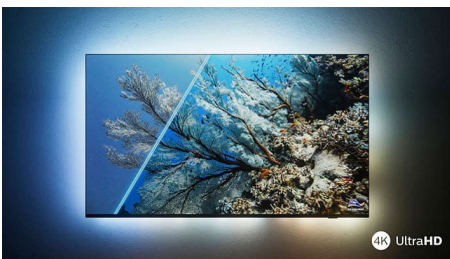

PHILIPS

TV Ambilight 4K

Televisor Ambilight de 139 cm (55") P5 Picture Engine (120 Hz), Principales formatos HDR compatibles, Google TV™

Destacados

El que incorpora Ambilight.

Los modelos Ambilight son los únicos televisores con iluminación LED detrás de la pantalla que reaccionan a lo que ves para sumergirte en un halo de luz colorida que lo cambia todo: tu televisor parece más grande y tú disfrutas de mayor inmersión en tus series, películas y juegos favoritos.

Imagen ultranítida

Veas lo que veas, este televisor Ambilight 4K UHD produce una imagen brillante y

ultranítida con colores vivos. Además, admite los principales formatos HDR, por lo que podrás ver más detalle, incluso en las zonas oscuras y luminosas, al transmitir contenido HDR.