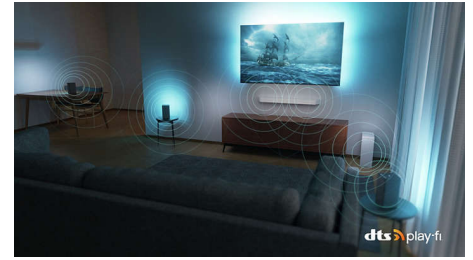

Dolby Vision y Dolby Atmos

Gracias a la incorporación de Dolby Vision y Dolby Atmos, tus películas, programas y juegos se ven y suenan increíbles. Verás la imagen que el director quería que vieras: ¡se acabaron las escenas decepcionantes demasiado oscuras para distinguirlas! Escucha cada palabra con claridad y disfruta de los efectos de sonido como si realmente estuvieran ocurriendo a tu alrededor.

55PUS8818/12

DTS Play-Fi

Disfrutarás de un sonido fantástico y claro desde el primer momento. Si quieres más, el sistema doméstico inalámbrico de Philips con DTS Play-Fi te permite conectarte a barras de sonido y altavoces inalámbricos compatibles por toda la casa en cuestión de segundos. Incluso puedes crear un sistema de cine en casa con sonido envolvente con el televisor como altavoz central.