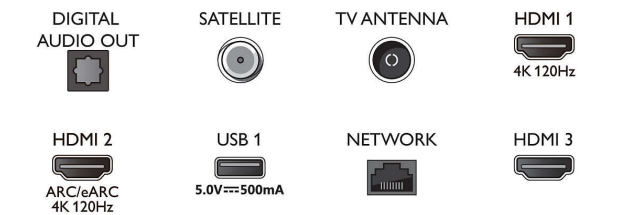

Android TV

- Sistema operativo: Google TV™

Connections

Side

Bottom

TV Ambilight 4K

Televisor Ambilight de 139 cm (55") P5 Picture Engine (120 Hz), Principales formatos HDR compatibles, Google TV™

Especificaciones

- Aplicaciones preinstaladas: Google Play Películas*, Búsqueda de Google, YouTube, Netflix, Apple TV, BBC iplayer, Amazon Prime Video, Disney+, YouTube Music, Aplicación de fitness, Aurora de Ambilight
- Tamaño de la memoria (Flash): 16 GB*
- Nube de juegos: Geforce Now