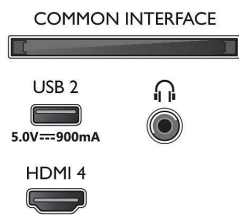

Android TV

- Sistema operativo: Google TV™

Connections

Side

Bottom

TV Ambilight 4K

Televisor Ambilight de 139 cm (55") P5 Picture Engine (120 Hz), Principales formatos HDR compatibles, Google TV™

Especificaciones