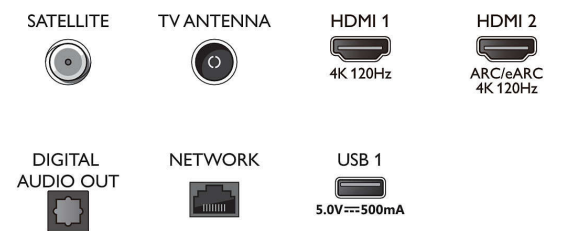

TV Ambilight 4K

Televisor Ambilight de 164 cm (65") P5 con AI Perfect Picture Engine, Sonido Dolby Atmos, Google TV™

65OLED718/12

Especificaciones

Ambilight

- Funciones Ambilight: Adaptable al color de la pared, Modo Lounge light, Modo de juego, Música y Ambilight, AmbiWakeup, AmbiSleep, compatible con los altavoces domésticos inalámbricos Philips, Animación de inicio de Ambilight
- Versión Ambilight: 3 lados

Imagen/Pantalla

- Tamaño diagonal de pantalla (métrico): 164 cm
- Pantalla: OLED 4K Ultra HD

- Resolución de pantalla: 3840 x 2160
- Frecuencia de actualización nativa: 120 Hz
- Motor de imagen: P5 con AI Perfect Picture Engine
- Mejora de la imagen: Amplia gama de colores mejorada en un 97 % DCI/P3, Perfect Natural Motion, Micro Dimming perfecto, Dolby Vision, Modo de calidad de imagen mediante IA, CalMAN Ready, HDR10+ Adaptive, Modo de cineasta, HLG (Hybrid Log Gamma)
- Tamaño diagonal de pantalla (pulgadas): 65 inches

Resolución de entrada de la pantalla

- Resolución-Frecuencia de actualización: 576p-50 Hz, 640 x 480-60 Hz, 720p-50 Hz, 60 Hz, 1920 x 1080p-24 Hz, 25 Hz, 30 Hz, 50 Hz, 60 Hz, 100 Hz, 120 Hz., 2560 x 1440-60 Hz, 120 Hz, 3840 x 2160p-24 Hz, 25 Hz, 30 Hz, 50 Hz, 60 Hz, 100 Hz, 120 Hz.

Sintonizador/recepción/transmisión

- Televisión digital: TDT/T2/T2-HD/C/S/S2
- Guía de programación de televisión*: Guía

Connections

Side

Bottom