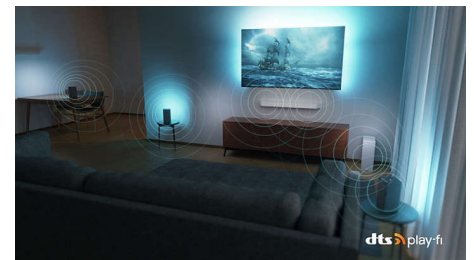

### Dolby Vision y Dolby Atmos

Gracias a la incorporación de Dolby Vision y Dolby Atmos, tus películas, programas y juegos

se ven y suenan increíbles. Verás la imagen que el director quería que vieras: ¡se acabaron las escenas decepcionantes demasiado oscuras para distinguirlas! Escucha cada palabra con claridad y disfruta de los efectos de sonido como si realmente estuvieran ocurriendo a tu alrededor.

### DTS Play-Fi

Disfrutarás de un sonido fantástico y claro desde el primer momento. Si quieres más, el sistema doméstico inalámbrico de Philips con DTS Play-Fi te permite conectarte a barras de sonido y altavoces inalámbricos compatibles por toda la casa en cuestión de segundos. Incluso puedes crear un sistema de cine en casa con sonido envolvente con el televisor como altavoz central.