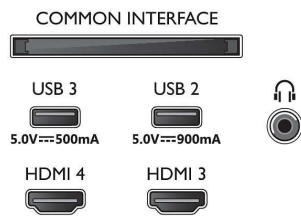

TV Ambilight 4K

Televisor Ambilight de 164 cm (65") P5 con AI Perfect Picture Engine, Sonido Dolby Atmos, Google TV™

65OLED718/12

Especificaciones

Ambilight

- Funciones Ambilight: Adaptable al color de la pared, Modo Lounge light, Modo de juego, Música y Ambilight, AmbiWakeup, AmbiSleep, compatible con los altavoces domésticos inalámbricos Philips, Animación de inicio de Ambilight
- Versión Ambilight: 3 lados

Imagen/Pantalla

- Tamaño diagonal de pantalla (métrico): 164 cm
- Pantalla: OLED 4K Ultra HD

- Resolución de pantalla: 3840 x 2160
- Frecuencia de actualización nativa: 120 Hz
- Motor de imagen: P5 con AI Perfect Picture Engine
- Mejora de la imagen: Amplia gama de colores mejorada en un 97 % DCI/P3, Perfect Natural Motion, Micro Dimming perfecto, Dolby Vision, Modo de calidad de imagen mediante IA, CalMAN Ready, HDR10+ Adaptive, Modo de cineasta, HLG (Hybrid Log Gamma)
- Tamaño diagonal de pantalla (pulgadas): 65 inches

Resolución de entrada de la pantalla

- Resolución-Frecuencia de actualización: 576p-50 Hz, 640 x 480-60 Hz, 720p-50 Hz, 60 Hz, 1920 x 1080p-24 Hz, 25 Hz, 30 Hz, 50 Hz, 60 Hz, 100 Hz, 120 Hz., 2560 x 1440-60 Hz, 120 Hz, 3840 x 2160p-24 Hz, 25 Hz, 30 Hz, 50 Hz, 60 Hz, 100 Hz, 120 Hz.

Sintonizador/recepción/transmisión

- Televisión digital: TDT/T2/T2-HD/C/S/S2
- Guía de programación de televisión*: Guía

Connections

Side