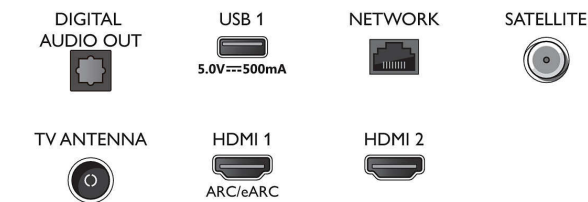

Smart TV

- Sistema operativo: Smart TV con sistema operativo mejorado

Connections

Side

Bottom

TV Ambilight 4K

Televisor Ambilight de 164 cm (65") Compatible con principales formatos HDR, Sonido Dolby Atmos, Smart TV de Philips