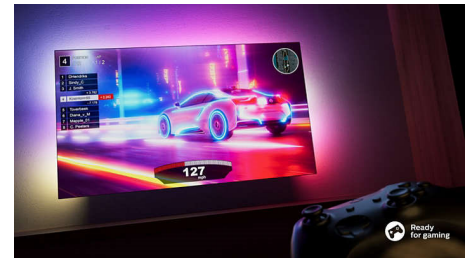

Excelente para juegos.

La conectividad HDMI 2.1 te permite sacar el máximo partido a tu consola, con partidas y gráficos fluidos. Admite VRR, y el ajuste de bajo tiempo de latencia se activa automáticamente al encender la consola. El modo de juego de Ambilight intensifica la emoción de cada partida.

Compatible con formatos HDR

Compatible con los principales formatos HDR

AMBILIGHT tv

4K UltraHD

Dolby VISION ATMOS

amazon alexa built-in