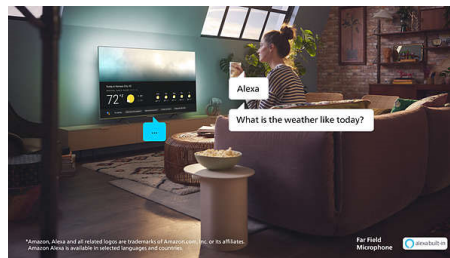

Dolby Vision y Dolby Atmos

Gracias a la incorporación de Dolby Vision y Dolby Atmos, tus películas, programas y juegos

se ven y suenan increíbles. Verás la imagen que el director quería que vieras: ¡se acabaron las escenas decepcionantes demasiado oscuras para distinguirlas! Escucha cada palabra con claridad y disfruta de los efectos de sonido como si realmente estuvieran ocurriendo a tu alrededor.

Smart TV de Philips

Encuentra lo que buscas rápidamente con nuestro nuevo Smart TV. ¿Estás disfrutando de una serie? Puedes seguir viéndola directamente desde la pantalla de inicio. Y si buscas algo nuevo, puedes explorar categorías como Acción o Drama y ver sugerencias de los mejores servicios de streaming, todo en el mismo lugar.

Control por voz con IA

Tienes varios asistentes por voz para elegir: puedes hablar directamente con Alexa pulsando un botón del mando a distancia. Y si estás viendo algo en ese momento, el televisor bajará el volumen para que su micrófono integrado pueda captar tu voz con claridad. También puedes controlar el televisor a través de altavoces inteligentes de Google.