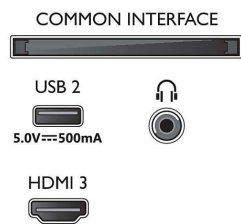

- Tamaño diagonal de pantalla (pulgadas): 65 pulgada
- Tamaño diagonal de pantalla (métrico): 164 cm
- Pantalla: LED 4K Ultra HD
- Resolución de pantalla: 3840 x 2160

- Frecuencia de actualización nativa: 60 Hz
- Motor de imagen: Pixel Precise Ultra HD
- Mejora de la imagen: HDR10, HLG (Hybrid Log Gamma), Compatible con HDR10+, Dolby Vision

Smart TV

- Sistema operativo: Smart TV con sistema operativo mejorado

Connections

Side

Bottom

TV Ambilight 4K

Televisor Ambilight de 164 cm (65") Compatible con principales formatos HDR, Sonido Dolby Atmos, Smart TV de Philips