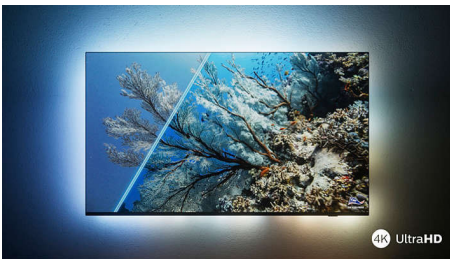

- Sumérgete en lo que más te gusta. Televisor Ambilight.
- Imagen ultranítida. Visualización vibrante.
- Visión y sonido cinematográficos. Dolby Vision y Dolby Atmos.

PHILIPS

TV Ambilight 4K

Televisor Ambilight de 164 cm (65") Compatible con principales formatos HDR, Sonido Dolby Atmos, Smart TV de Philips

Destacados

Televisor Ambilight

Los modelos Ambilight son los únicos televisores con iluminación LED detrás de la pantalla que reaccionan a lo que ves para sumergirte en un halo de luz colorida que lo cambia todo: tu televisor parece más grande y tú disfrutas de mayor inmersión en tus series, películas y juegos favoritos.

Imagen ultranítida

Veas lo que veas, este televisor LED Ambilight 4K produce una imagen brillante y ultranítida con colores vivos. Además, admite los principales formatos HDR, por lo que podrás ver más detalle, incluso en las zonas oscuras y luminosas, al transmitir contenido HDR.