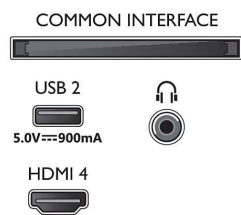

Android TV

- Sistema operativo: Google TV™
- Aplicaciones preinstaladas: Google Play Películas*, Búsqueda de Google, YouTube, Netflix, Apple TV,

Connections

Side

Bottom

TV Ambilight 4K

Televisor Ambilight de 164 cm (65") P5 Perfect Picture Engine, Principales formatos HDR compatibles, Google TV™