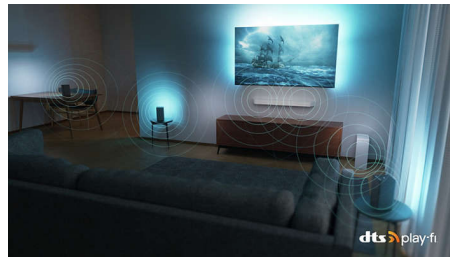

DTS Play-Fi

Disfrutarás de un sonido fantástico y claro desde el primer momento. Si quieres más, el sistema doméstico inalámbrico de Philips con DTS Play-Fi te permite conectarte a barras de

65PUS8558/12

sonido y altavoces inalámbricos compatibles por toda la casa en cuestión de segundos. Incluso puedes crear un sistema de cine en casa con sonido envolvente con el televisor como altavoz central.