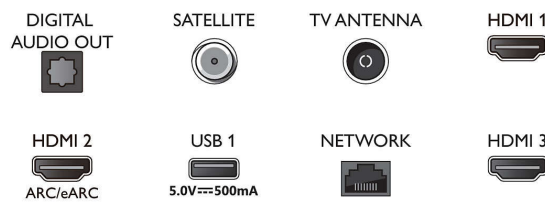

Android TV

- Sistema operativo: Google TV™
- Aplicaciones preinstaladas: Google Play Películas*, Búsqueda de Google, YouTube, Netflix, Apple TV,

Connections

Side

Bottom

TV Ambilight 4K

Televisor Ambilight de 164 cm (65") P5 Perfect Picture Engine, Principales formatos HDR compatibles, Google TV™