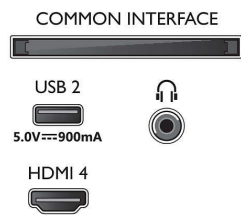

Android TV

- Sistema operativo: Google TV™

Connections

Side

Bottom

TV Ambilight 4K

TV Ambilight de 189 cm (75") P5 Picture Engine (120 Hz), Principales formatos HDR compatibles, Google TV™

Especificaciones