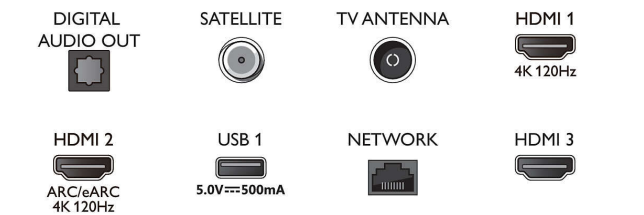

Imagen/Pantalla

- Tamaño diagonal de pantalla (pulgadas): 75 pulgada
- Tamaño diagonal de pantalla (métrico): 189 cm
- Pantalla: LED 4K Ultra HD
- Resolución de pantalla: 3840 x 2160

- Frecuencia de actualización nativa: 120 Hz
- Motor de imagen: P5 Perfect Picture Engine
- Mejora de la imagen: Micro Dimming Pro, Amplia gama de colores mejorada en un 90 % DCI/P3, HDR10+, Dolby Vision, CalMAN Ready, Perfect Natural Motion, HLG (Hybrid Log Gamma)

Android TV

- Sistema operativo: Google TV™

Connections

Side

Bottom

TV Ambilight 4K

TV Ambilight de 189 cm (75") P5 Picture Engine (120 Hz), Principales formatos HDR compatibles, Google TV™

Especificaciones

- Aplicaciones preinstaladas: Google Play Películas*, Búsqueda de Google, YouTube, Netflix, Apple TV, BBC iplayer, Amazon Prime Video, Disney+, YouTube Music, Aplicación de fitness, Aurora de Ambilight
- Tamaño de la memoria (Flash): 16 GB*
- Nube de juegos: Geforce Now