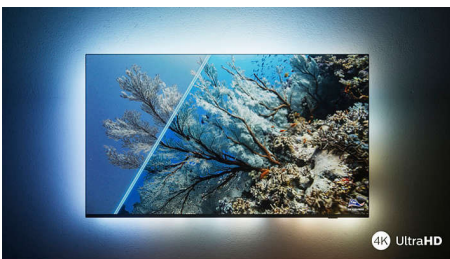

PHILIPS

TV Ambilight 4K

TV Ambilight de 189 cm (75") P5 Picture Engine (120 Hz), Principales formatos HDR compatibles, Google TV™

Destacados

El que incorpora Ambilight.

Los modelos Ambilight son los únicos televisores con iluminación LED detrás de la pantalla que reaccionan a lo que ves para sumergirte en un halo de luz colorida que lo cambia todo: tu televisor parece más grande y tú disfrutas de mayor inmersión en tus series, películas y juegos favoritos.

Imagen ultranítida

Veas lo que veas, este televisor Ambilight 4K UHD produce una imagen brillante y

ultranítida con colores vivos. Además, admite los principales formatos HDR, por lo que podrás ver más detalle, incluso en las zonas oscuras y luminosas, al transmitir contenido HDR.