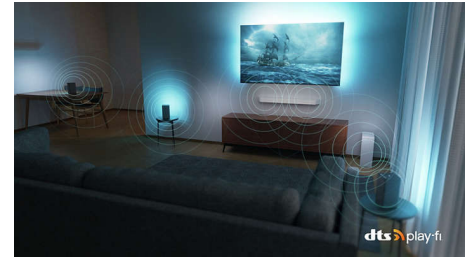

Dolby Vision y Dolby Atmos

Gracias a la incorporación de Dolby Vision y Dolby Atmos, tus películas, programas y juegos se ven y suenan increíbles. Verás la imagen que el director quería que vieras: ¡se acabaron las escenas decepcionantes demasiado oscuras para distinguirlas! Escucha cada palabra con claridad y disfruta de los efectos de sonido como si realmente estuvieran ocurriendo a tu alrededor.

75PUS8818/12

DTS Play-Fi

Disfrutarás de un sonido fantástico y claro desde el primer momento. Si quieres más, el sistema doméstico inalámbrico de Philips con DTS Play-Fi te permite conectarte a barras de sonido y altavoces inalámbricos compatibles por toda la casa en cuestión de segundos. Incluso puedes crear un sistema de cine en casa con sonido envolvente con el televisor como altavoz central.