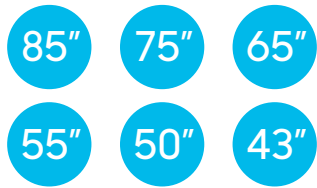

Crystal UHD DU7105

Imagen	Resolución	Resolución 4K	Diseño	Diseño	Diseño Slim Look	
	Contraste	Mega Contrast		One Connect	-	
	HDR (High Dynamic Range)	HDR		Ambient Mode	-	
	Pantalla Antirreflejos	-		Smart TV Powered by Tizen	Multi View	-
	Tecnología	Crystal Color			Asistentes de voz	Compatible: Bixby y con altavoces Alexa
	HDR10+	Support			Far-Field Voice Interaction	-
	Picture Engine	Procesador Crystal 4K			Apple AirPlay	Sí
	Ángulo de visión	-			Workspace	Sí, TV como monitor externo inalámbrico
	Micro Dimming	UHD Dimming			TV Plus	Sí
	Calibración para expertos	-			SmartThings	SmartThings integrado
	Contrast Enhancer	Sí			Universal Guide	Sí
Picture Upscale	Crystal Processor 4K	TV to Mobile - Mirroring	Móvil a TV, Sound Mirroring y Wireless TV On			
Filmmaker Mode	Sí	Tap View	-			
ECO Sensor	Sí					
Sonido	Dolby Atmos®	-	Conectividad	Digital Broadcasting	DVB-T2CS2	
	Potencia	20W		Wi-Fi/Bluetooth	Wi-Fi 5/BT.5.2	
	Altavoces	2 Ch		HDMI	3 puertos	
	Q-Symphony	Sí		Data Broadcasting	HbbTV 2.0.3	
	OTS (Object Tracking Sound)	OTS Lite		USB	1 puerto	
	AVA (Active Voice Amplifier)	-		Compatible con Dual Audio	Sí	
	Sonido Inteligente	Sí		Bluetooth	-	
	360 Audio	-		Salida de audio digital (Óptica)	-	
	Multiroom Link	-		Entrada RF: (Terrestre/ Entrada cable/ Satélite)	Entrada RF: 1 Terrestre/1 Entrada cable (Uso común para terrestre)	
	Bluetooth Audio	Sí				
Gaming	Motion Technology	Motion Xcelerator	Mando	Remote Control	Remote Control (TM2240A)	
	Modo Juego Ultra Panorámico	-				
	Cloud Gaming	-				
	Tasa de refresco	50 Hz				
	FreeSync	-				

Accesorios compatibles	Soporte de pared			Peana	Cámara
	Slim Fit WMN-B50EB/XC	WMN-B16FB/XC	Slim WMN-B05FB/XC	Studio VG-SESB11K/XC	Slim Fit VG-STCBU2K/XC
	EAN 8806094399875	EAN 8806094144147	EAN 8806094060676	EAN 8806094230239	EAN 8806094265491
DU7105	85"-75"-65"-55"	75"	55"-50"-43"	65"-55"-50"	85"-75"-65"-55"-50"-43"

DU7105

Crystal UHD

MODELO	EAN	Pulgadas	Cms.	Peso (kg.)			Dimensión peana	Dimensión peana reducida	Dimensiones (Ancho x Alto x Fondo mm.)			Soporte pared VESA compatible	Etiqueta Eficiencia Energética
				Sin peana	Con peana	Con caja			Sin peana	Con peana	Con caja		
TU85DU7105KXXC	8806095491097	85"	214	32.5	33.4	46.5	1415.3 x 359	367.3 x 359	1901.2 x 1088.4 x 61.4	1901.2 x 1132.3 x 359	2075 x 1233 x 210	600 x 400	F
TU75DU7105KXXC	8806095491288	75"	189	25.3	26.0	34.5	1253.6 x 325	346.6 x 325	1677.5 x 962.4 x 61.1	1677.5 x 1006.3 x 325	1832 x 1110 x 186	400 x 400	F
TU65DU7105KXXC	8806095491042	65"	163	15.9	16.4	23.0	1025.5 x 267.4	303.9 x 267.4	1452.9 x 834.0 x 60.6	1452.9 x 879.5 x 267.4	1606 x 950 x 179	400 x 300	G
TU55DU7105KXXC	8806095490823	55"	138	11.2	11.6	16.4	824.6 x 237	253.2 x 237	1234.1 x 710.8 x 60.3	1234.1 x 758.0 x 237	1386 x 828 x 158	200 x 200	G
TU50DU7105KXXC	8806095490953	50"	125	9.5	9.9	14.2	750.6 x 237	N/A	1120.3 x 647.0 x 60.0	1120.3 x 694 x 237	1248 x 760 x 154	200 x 200	G
TU43DU7105KXXC	8806095491202	43"	108	7.1	7.4	10.5	674.9 x 191	N/A	967.5 x 561.4 x 59.7	967.5 x 609.7 x 191	1081 x 665 x 147	200 x 200	G