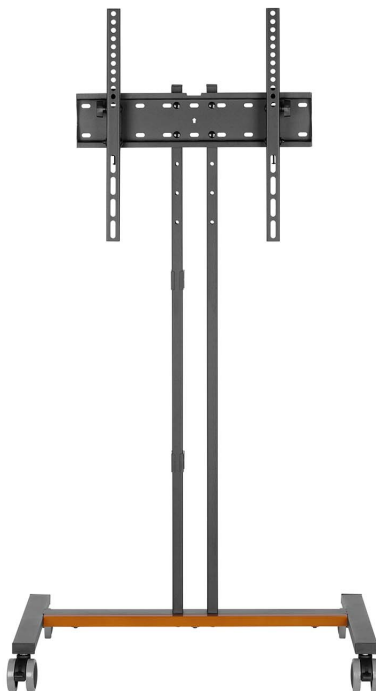

Ficha Técnica de Producto

AISENS - Soporte de Suelo ECO con Rueda para Monitor/Tv 35Kg de 32-55, Negro

P/N: FT55TE-213

EAN: 8436574709353

AISENS® - Soporte de suelo eco con rueda para monitor/TV de 32"-55"

Fabricado con acero de alta resistencia y pintado con pintura electrostática para un acabado perfecto. Compatible con la mayoría de los modelos de televisor Samsung con los accesorios especiales que incluye en el kit de montaje.

VESA Máximo: 400x400mm (Compatible con VESA de 200x200, 300x200, 400x200, 300x300, 400x300, 400x400mm)

Carga Máxima: 35kg

Ficha Técnica de Producto

DESCRIPCIÓN DE PRODUCTO

- > Soporte de suelo eco con rueda para monitor/TV de 32"-55"
- > Fabricado con acero de alta resistencia y pintado con pintura electrostática para un acabado perfecto.
- > Compatible con la mayoría de los modelos de televisor Samsung con los accesorios especiales que incluye en el kit de montaje.
- > VESA Máximo: 400x400mm (Compatible con VESA de 200x200, 300x200, 400x200, 300x300, 400x300, 400x400mm)
- > Carga Máxima: 35kg
- > Angulo de Inclinación: -10° / +10°
- > Altura máxima del soporte: 1226mm
- > Rango de ajuste para la altura del soporte TV: 862 / 916 / 970 / 1024mm
- > Tamaño máximo de separación ruedas: 444x650mm
- > Color: Negro
- > Contenido
- > 1 x Soporte de suelo para monitor/TV