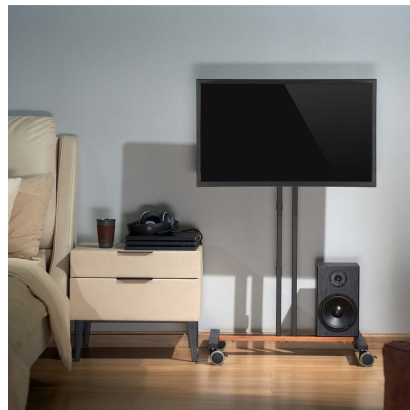

Ficha Técnica de Producto

AISENS - Soporte de Suelo ECO con Rueda para Monitor/Tv 35Kg de 32-55, Negro

P/N: FT55TE-213

EAN: 8436574709353

AISENS® - Soporte de suelo eco con rueda para monitor/TV de 32"-55"

Fabricado con acero de alta resistencia y pintado con pintura electrostática para un acabado perfecto. Compatible con la mayoría de los modelos de televisor Samsung con los accesorios especiales que incluye en el kit de montaje.

VESA Máximo: 400x400mm (Compatible con VESA de 200x200, 300x200, 400x200, 300x300, 400x300, 400x400mm)

Carga Máxima: 35kg

Ficha Técnica de Producto

DESCRIPCIÓN DE PRODUCTO

- > Soporte de suelo eco con rueda para monitor/TV de 32"-55"
- > Fabricado con acero de alta resistencia y pintado con pintura electrostática para un acabado perfecto.
- > Compatible con la mayoría de los modelos de televisor Samsung con los accesorios especiales que incluye en el kit de montaje.
- > VESA Máximo: 400x400mm (Compatible con VESA de 200x200, 300x200, 400x200, 300x300, 400x300, 400x400mm)
- > Carga Máxima: 35kg
- > Angulo de Inclinación: -10° / +10°
- > Altura máxima del soporte: 1226mm
- > Rango de ajuste para la altura del soporte TV: 862 / 916 / 970 / 1024mm
- > Tamaño máximo de separación ruedas: 444x650mm
- > Color: Negro
- > Contenido
- > 1 x Soporte de suelo para monitor/TV