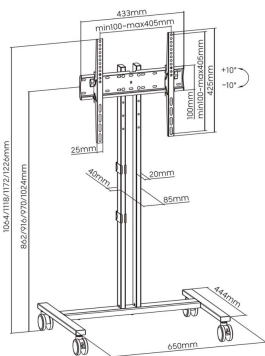

Ficha Técnica de Producto

AISENS - Soporte de Suelo ECO con Rueda para Monitor/Tv 35Kg de 32-55, Negro

P/N: FT55TE-213

EAN: 8436574709353

AISENS® - Soporte de suelo eco con rueda para monitor/TV de 32"-55"

VESA Máximo: 400x400mm (Compatible con VESA de 200x200, 300x200, 400x200, 300x300, 400x300, 400x400mm)

Carga Máxima: 35kg

Ficha Técnica de Producto

DESCRIPCIÓN DE PRODUCTO

- > Soporte de suelo eco con rueda para monitor/TV de 32"-55"
- > Fabricado con acero de alta resistencia y pintado con pintura electrostática para un acabado perfecto.
- > Compatible con la mayoría de los modelos de televisor Samsung con los accesorios especiales que incluye en el kit de montaje.
- > VESA Máximo: 400x400mm (Compatible con VESA de 200x200, 300x200, 400x200, 300x300, 400x300, 400x400mm)
- > Carga Máxima: 35kg
- > Angulo de Inclinación: -10° / +10°
- > Altura máxima del soporte: 1226mm
- > Rango de ajuste para la altura del soporte TV: 862 / 916 / 970 / 1024mm
- > Tamaño máximo de separación ruedas: 444x650mm
- > Color: Negro
- > Contenido
- > 1 x Soporte de suelo para monitor/TV