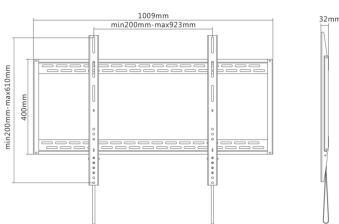

Ficha Técnica de Producto

DESCRIPCIÓN DE PRODUCTO

Especificaciones

Fabricado con acero de alta resistencia y pintado con pintura electrostática para un acabado perfecto. Compatible con los televisores con sistema de montaje VESA, incluyendo la mayoría de los modelos de televisores Samsung gracias a los accesorios especiales suministrados con el kit de montaje.

Compatible con pantallas curvas

Incluye tacos de la marca FISCHER en el kit de montaje para una instalación profesional y segura.

VESA Máximo: 900x600mm (Compatible con VESA de 200x200,300x300,400x200,400x400,600x400,800x400,800x600,900x600mm)

Carga Máxima: 130kg

Distancia de la pared: 32mm

Color: Negro

Contenido del paquete