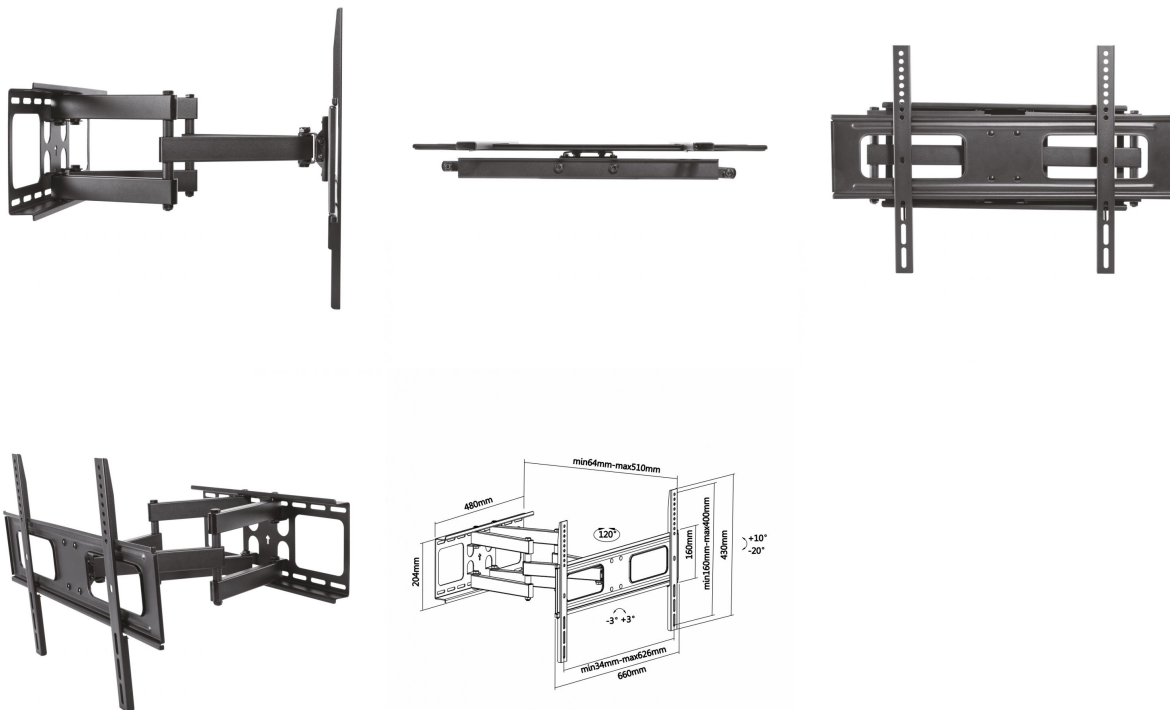

Ficha Técnica de Producto

DESCRIPCIÓN DE PRODUCTO

Especificaciones

Soporte eco giratorio, inclinable y nivelable para monitor/TV de 37"-70"

Fabricado con acero de alta resistencia y pintado con pintura electrostática para un acabado perfecto.

Compatible con la mayoría de los modelos de televisor Samsung con los accesorios especiales que incluye en el kit de montaje.

Apto para la mayoría de las televisiones curvas con los accesorios especiales que incluye en el kit de montaje.

Incluye tacos de la marca FISCHER en el kit de montaje para una instalación profesional y segura.

VESA Máximo: 600x400mm (Compatible con VESA de 200x200, 300x300, 400x200, 400x400, 600x400mm)

Carga Máxima: 50kg

Angulo de Inclinación: -20° / +10° (depende de la instalación y del espacio disponible)

Angulo de giro: -60° / 60° (depende de la instalación y del espacio disponible)

Angulo de nivelación: -3° / 3°