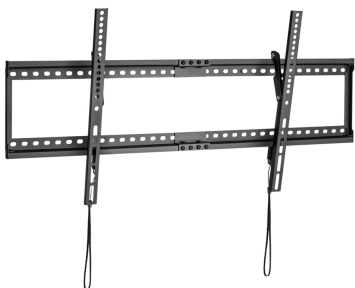

Ficha Técnica de Producto

AISENS - Soporte ECO Inclinable para Monitor/TV 75Kg de 37-90, Negro

P/N: WT90T-121

EAN: 8436574707403

AISENS® - Soporte eco inclinable para monitor/TV de 37"-90"

Fabricado con acero de alta resistencia y pintado con pintura electrostática para un acabado perfecto.
VESA Máximo: 800x400mm (Compatible con VESA de 200x200, 400x200, 300x300, 400x400, 600x400, 800x400mm).

Carga Máxima: 75kg

Angulo de Inclinación: -18° / 0°

Distancia de la pared: 37mm

Ficha Técnica de Producto

DESCRIPCIÓN DE PRODUCTO

- > Soporte eco inclinable para monitor/TV de 37"-90"
 - > Fabricado con acero de alta resistencia y pintado con pintura electrostática para un acabado perfecto.
 - > Compatible con la mayoría de los modelos de televisor Samsung gracias a los accesorios especiales que incluye en el kit de montaje.
 - > VESA Máximo: 800x400mm (Compatible con VESA de 200x200, 400x200, 300x300, 400x400, 600x400, 800x400mm).
 - > Carga Máxima: 75kg
 - > Angulo de Inclinación: -18° / 0° (depende de la instalación y del espacio disponible)
 - > Distancia de la pared: 37mm
 - > Color: Negro
- Contenido:
- > 1 x Soporte de pared para monitor/TV
 - > 1 x Kit de montaje (No incluye herramientas)
 - > 1 x Manual de instrucciones multi idioma