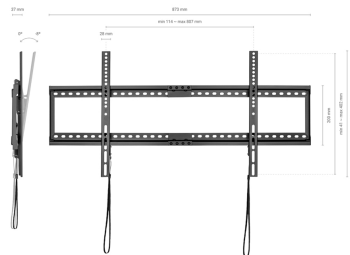

Ficha Técnica de Producto

AISENS - Soporte ECO Inclinable para Monitor/TV 75Kg de 37-90, Negro

P/N: WT90T-121

EAN: 8436574707403

AISENS® - Soporte eco inclinable para monitor/TV de 37"-90"

Fabricado con acero de alta resistencia y pintado con pintura electrostática para un acabado perfecto.
VESA Máximo: 800x400mm (Compatible con VESA de 200x200, 400x200, 300x300, 400x400, 600x400, 800x400mm).

Carga Máxima: 75kg

Angulo de Inclinación: -18° / 0°

Distancia de la pared: 37mm

Ficha Técnica de Producto

DESCRIPCIÓN DE PRODUCTO

- > Soporte eco inclinable para monitor/TV de 37"-90"
 - > Fabricado con acero de alta resistencia y pintado con pintura electrostática para un acabado perfecto.
 - > Compatible con la mayoría de los modelos de televisor Samsung gracias a los accesorios especiales que incluye en el kit de montaje.
 - > VESA Máximo: 800x400mm (Compatible con VESA de 200x200, 400x200, 300x300, 400x400, 600x400, 800x400mm).
 - > Carga Máxima: 75kg
 - > Angulo de Inclinación: -18° / 0° (depende de la instalación y del espacio disponible)
 - > Distancia de la pared: 37mm
 - > Color: Negro
- Contenido:
- > 1 x Soporte de pared para monitor/TV
 - > 1 x Kit de montaje (No incluye herramientas)
 - > 1 x Manual de instrucciones multi idioma