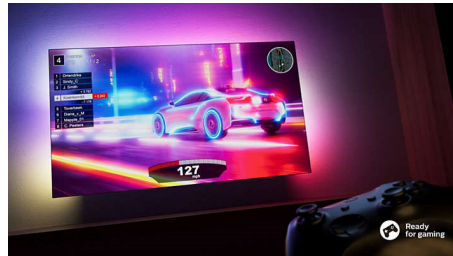

### Plataforma inteligente TITAN OS

Encuentra lo que buscas fácil y rápidamente con nuestra nueva plataforma de Smart TV

TITAN OS. ¿Estás disfrutando de una serie? Puedes seguir viéndola directamente desde la pantalla de inicio. Y si buscas algo nuevo, puedes explorar categorías como Acción o Drama y ver sugerencias de los mejores servicios de streaming, todo en el mismo lugar.

### Dolby Atmos

Dolby Atmos te sumerge aún más de lleno en la acción posicionando efectos de sonido en el espacio que te rodea y por encima de ti. Ya sean naves espaciales volando por encima de tu cabeza como unos pasos silenciosos que tratan de sorprenderte por detrás, te sentirás como si formarás parte de la acción.

### Preparado para jugar

La conectividad HDMI VRR te permite sacar el máximo partido a tu consola, con partidas y gráficos fluidos. El ajuste de bajo tiempo de latencia se activa automáticamente al encender