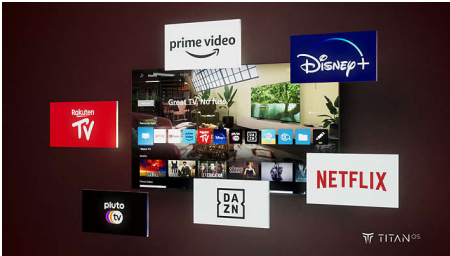

Plataforma inteligente TITAN OS

Encuentra lo que buscas fácil y rápidamente con nuestra nueva plataforma de Smart TV TITAN OS. ¿Estás disfrutando de una serie? Puedes seguir viéndola directamente desde la pantalla de inicio. Y si buscas algo nuevo, puedes explorar categorías como Acción o

Drama y ver sugerencias de los mejores servicios de streaming, todo en el mismo lugar.

Dolby Atmos

Dolby Atmos te sumerge aún más de lleno en la acción posicionando efectos de sonido en el espacio que te rodea y por encima de ti. Ya sean naves espaciales volando por encima de tu cabeza como unos pasos silenciosos que tratan de sorprenderte por detrás, te sentirás como si formarás parte de la acción.