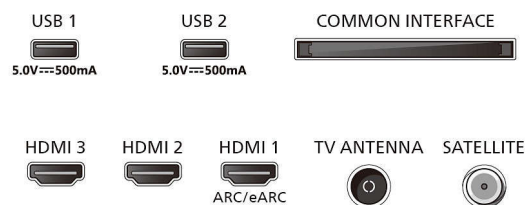

Funciones de vídeo HDMI compatibles

- Juego: ALLM, HDMI VRR
- HDR: HLG, HDR10, Compatible con HDR10+

Etiqueta energética de la UE

- Números de registro de EPREL: 1887631
- Clase energética para SDR: F
- Demanda de alimentación en modo de encendido para SDR: 59 kWh/1000 h
- Clase energética para HDR: G
- Demanda de alimentación en modo de encendido para HDR: 110 kWh/1000 h
- Consumo de energía en modo apagado: no disponible
- Modo de espera en red: 2.0 W
- Tecnología del panel utilizada: LED LCD

Potencia

- Red eléctrica: 220 - 240 V de CA, 50/60 Hz
- Consumo en modo de espera: menos de 0,5 W
- Funciones de ahorro de energía: Temporizador de desconexión automática, Silenciamiento de imagen (para radio), Modo Eco, Sensor de luz

Accesorios

- Accesorios incluidos: Mando a distancia, 2 pilas AAA, Soporte para la mesa, Cable de alimentación, Guía de consulta rápida, Folleto legal y de seguridad

Diseño

- Colores del televisor: Bisel negro mate
- Diseño del soporte: Soportes de arco negros

Dimensiones

- Distancia entre 2 soportes: 976 mm
- Compatible con el montaje en pared: 200 x 200 mm
- Televisor sin soporte (An. x Al. x Pr.): 1110 x 649 x 90 mm
- Televisor con soporte (An. x Al. x Pr.): 1110 x 717 x 274 mm
- Embalaje (An. x Al. x Pr.): 1240 x 771 x 152 mm
- Peso del televisor sin soporte: 8,3 kg
- Peso del televisor con soporte: 8,5 kg
- Peso incluido embalaje: 13,0 kg

Connections

Side

Rear

Fecha de emisión
2024-07-04

Versión: 5.5.1

EAN: 87 18863 04103 1

© 2024 Koninklijke Philips N.V.
Todos los derechos reservados.

Las especificaciones están sujetas a cambios sin previo aviso. Las marcas registradas son propiedad de Koninklijke Philips N.V. o de sus propietarios respectivos.

www.philips.com

- This television contains lead only in certain parts or components where no technology alternatives exist in accordance with existing exemption clauses under the RoHS Directive.
- El televisor admite la recepción de TDT para emisiones gratuitas. Puede que determinados operadores de TDT no sean compatibles. Puedes encontrar una lista actualizada en la sección de preguntas frecuentes del sitio web de asistencia de Philips. Algunos operadores requieren acceso condicional y suscripción. Contacta con tu operador para saber más.
- La disponibilidad de la aplicación Smart TV varía según el modelo de televisor y el país. Para saber más, visita www.philips.com/smarttv.
- La aplicación Philips TV Remote y las funciones relacionadas varían según el modelo de televisor, el operador y el país, así como el modelo de dispositivo inteligente y el sistema operativo. Para saber más, visita: www.philips.com/TVRemoteapp.
- La guía electrónica de programación y la visibilidad real (hasta 8 días) dependen del país y del operador.
- Se necesita una suscripción a Netflix. Sujeto a los términos detallados en <https://www.netflix.com>
- Amazon Prime está disponible en determinados idiomas y países.
- Amazon, Alexa y todos los logotipos relacionados son marcas comerciales de Amazon.com, Inc. o sus filiales. Amazon Alexa está disponible en determinados idiomas y países.
- El botón de servicios OTT multimedia del mando a distancia varía según el país. Consulta el producto real en la caja.
- El Asistente de Google está disponible en varios idiomas y países específicos para cada tipo de producto.
- La disponibilidad y la funcionalidad de los servicios de control por voz varían según el país y el idioma.
- El servicio de la aplicación HBO Max estará disponible en agosto de 2024.