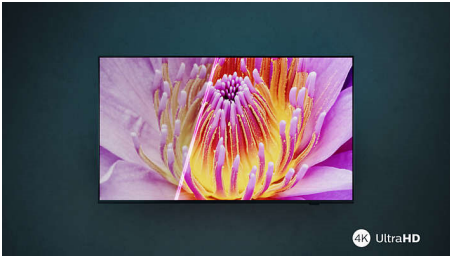

Philips LED
Televisor 4K

Televisor de 126 cm (50")

Pixel Precise Ultra HD
Plataforma inteligente Titan OS
Sonido Dolby Atmos

50PUS7009

Televisor 4K

Inteligencia brillante, nitidez perfecta.

Prepárate para disfrutar más. Este Smart TV 4K UHD te ofrece un acceso sencillo a tus servicios de transmisión favoritos, además de canales gratuitos. Obtendrás una imagen nítida, una experiencia de juego fluida y un sonido Dolby Atmos realista.

Televisor LED 4K. Nítido y envolvente.

- Imágenes intensas y nítidas.
- Encuéntrala fácilmente con TITAN OS.

PHILIPS

Televisor 4K

Televisor de 126 cm (50") Pixel Precise Ultra HD, Plataforma inteligente Titan OS, Sonido Dolby Atmos

50PUS7009/12

Destacados

Imagen nítida

Te encantará todo lo que veas en este TV LED 4K UHD. El motor Pixel Precise Ultra HD de Philips optimiza la calidad de imagen para ofrecer imágenes nítidas, colores ricos y movimientos suaves. Siempre disfrutarás de la mejor experiencia visual posible.