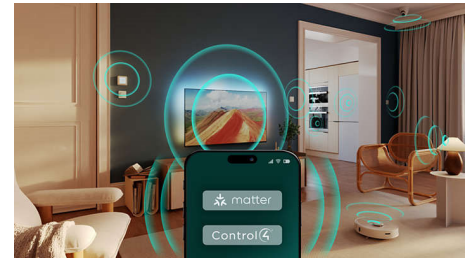

Control perfecto

La compatibilidad perfecta con Matter y Control4 te permite integrar fácilmente este televisor Ambilight 4K en tu red doméstica inteligente existente.