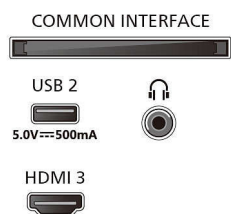

Funciones de vídeo HDMI compatibles

- Juego: ALLM, HDMI VRR
- HDR: HLG, HDR10, Compatible con HDR10+

Etiqueta energética de la UE

- Consumo de energía en modo apagado: no disponible
- Modo de espera en red: menos de 0,3 W
- Tecnología del panel utilizada: LED LCD

Accesorios

- Accesorios incluidos: Mando a distancia, 2 pilas AAA, Soporte para la mesa, Cable de alimentación, Guía de consulta rápida, Folleto legal y de seguridad

Diseño

- Colores del televisor: Bisel negro mate
- Diseño del soporte: Palos negros

Connections

Side

Bottom

Fecha de emisión
2024-05-11

Versión: 1.1.1

EAN: 87 18863 04120 8

© 2024 Koninklijke Philips N.V.
Todos los derechos reservados.

Las especificaciones están sujetas a cambios sin previo aviso. Las marcas registradas son propiedad de Koninklijke Philips N.V. o de sus propietarios respectivos.