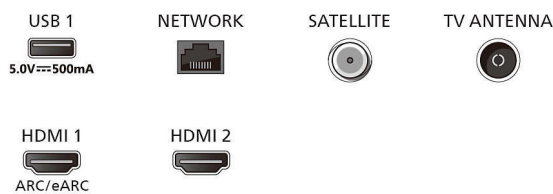

Conectividad

- Número de conexiones de HDMI: 3
- Funciones de HDMI: 4K, Canal de retorno de audio
- EasyLink (HDMI-CEC): Conexión mediante mando a distancia, Control de audio del sistema, Modo de espera del sistema, Reproducción con una sola pulsación
- Número de USB: 2
- Conexión inalámbrica: Wi-Fi 802.11n, 2x2, banda única
- HDCP 2.3: Sí en todas las conexiones HDMI
- HDMI ARC: Sí, en la conexión HDMI1
- Funciones HDMI 2.1: eARC en HDMI 1, Compatible con eARC/VRR/ALLM
- EasyLink 2.0: HDMI-CEC para SB/televisor Philips, Configuración externa mediante la IU del televisor

Funciones de vídeo HDMI compatibles

- Juego: ALLM, HDMI VRR
- HDR: HLG, HDR10, Compatible con HDR10+

Etiqueta energética de la UE

- Consumo de energía en modo apagado: no disponible
- Modo de espera en red: menos de 0,3 W
- Tecnología del panel utilizada: LED LCD

Accesorios

- Accesorios incluidos: Mando a distancia, 2 pilas AAA, Soporte para la mesa, Cable de alimentación, Guía de consulta rápida, Folleto legal y de seguridad

Diseño

- Colores del televisor: Bisel negro mate
- Diseño del soporte: Palos negros

Connections

Side

Bottom

Fecha de emisión
2024-05-11

Versión: 1.1.1

EAN: 87 18863 04120 8

© 2024 Koninklijke Philips N.V.
Todos los derechos reservados.

Las especificaciones están sujetas a cambios sin previo aviso. Las marcas registradas son propiedad de Koninklijke Philips N.V. o de sus propietarios respectivos.