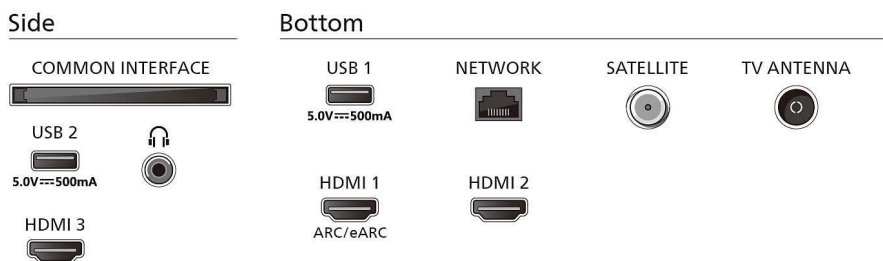

Funciones de vídeo HDMI compatibles

- Juego: ALLM, HDMI VRR
- HDR: HLG, HDR10, Compatible con HDR10+

Etiqueta energética de la UE

- Números de registro de EPREL: Por confirmar
- Clase energética para SDR: E
- Demanda de alimentación en modo de encendido para SDR: 85 kWh/1000 h
- Clase energética para HDR: G
- Demanda de alimentación en modo de encendido para HDR: 135 kWh/1000 h
- Consumo de energía en modo apagado: no disponible
- Modo de espera en red: 2.0 W
- Tecnología del panel utilizada: LED LCD

65PUS8209/12

Potencia

- Red eléctrica: 220 - 240 V de CA, 50/60 Hz
- Consumo en modo de espera: menos de 0,5 W
- Funciones de ahorro de energía: Temporizador de desconexión automática, Modo Eco, Sensor de luz, Silenciamiento de imagen (para radio)

Accesorios

- Accesorios incluidos: Mando a distancia, 2 pilas AAA, Soporte para la mesa, Cable de alimentación, Guía de consulta rápida, Folleto legal y de seguridad

Diseño

- Colores del televisor: Bisel negro mate
- Diseño del soporte: Palos negros

Dimensiones

- Distancia entre 2 soportes: 569 mm
- Compatible con el montaje en pared: 400 x 300 mm
- Televisor sin soporte (An. x Al. x Pr.): 1446 x 838 x 90 mm
- Televisor con soporte (An. x Al. x Pr.): 1446 x 866 x 297 mm
- Embalaje (An. x Al. x Pr.): 1600 x 995 x 170 mm
- Peso del televisor sin soporte: 14,8 kg
- Peso del televisor con soporte: 15,0 kg
- Peso incluido embalaje: 20,3 kg

Connections

Fecha de emisión
2024-10-28

Versión: 4.4.1

EAN: 87 18863 04514 5

© 2024 Koninklijke Philips N.V.
Todos los derechos reservados.

Las especificaciones están sujetas a cambios sin previo aviso. Las marcas registradas son propiedad de Koninklijke Philips N.V. o de sus propietarios respectivos.

www.philips.com

* Este televisor contiene plomo solo en algunas partes o componentes donde no existe una tecnología alternativa de acuerdo con las cláusulas de exención de la Directiva RoHS.

* El televisor admite la recepción de TDT para emisiones gratuitas. Puede que determinados operadores de TDT no sean compatibles. Puedes encontrar una lista actualizada en la sección de preguntas frecuentes del sitio web de asistencia de Philips. Algunos operadores requieren acceso condicional y suscripción. Contacta con tu operador para saber más.

* La disponibilidad de la aplicación Smart TV varía según el modelo de televisor y el país. Para saber más, visita www.philips.com/smarttv

* La aplicación Philips TV Remote y las funciones relacionadas varían según el modelo de televisor, el operador y el país, así como el modelo de dispositivo inteligente y el sistema operativo. Para saber más, visita: www.philips.com/TVRemoteapp.

* La guía electrónica de programación y la visibilidad real (hasta 8 días) dependen del país y del operador.

* Se necesita una suscripción a Netflix. Sujeto a los términos detallados en <https://www.netflix.com>

* Amazon Prime está disponible en determinados idiomas y países.

* Amazon, Alexa y todos los logotipos relacionados son marcas comerciales de Amazon.com, Inc. o sus filiales. Amazon Alexa está disponible en determinados idiomas y países.

* El botón de servicios OTT multimedia del mando a distancia varía según el país. Consulta el producto real en la caja.

* El Asistente de Google está disponible en varios idiomas y países específicos para cada tipo de producto.

* El servicio de la aplicación HBO Max estará disponible en agosto de 2024.

* Matter/Control4: esta función estará disponible en 2024 mediante una actualización de software.