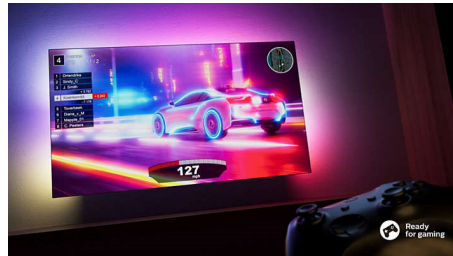

Imágenes ultranítidas y brillantes

Disfruta de todo lo que ves en este televisor 4K QLED Ambilight. El motor Pixel Precise Ultra HD de Philips optimiza la calidad de imagen, mientras que la tecnología QLED eleva el brillo y el contraste generan una experiencia HDR envolvente con un espectro de colores más amplio que garantiza una calidad de imagen optimizada en todo momento.

Plataforma inteligente TITAN OS

Encuentra lo que buscas fácil y rápidamente con nuestra nueva plataforma de Smart TV

TITAN OS. ¿Estás disfrutando de una serie? Puedes seguir viéndola directamente desde la pantalla de inicio. Y si buscas algo nuevo, puedes explorar categorías como Acción o Drama y ver sugerencias de los mejores servicios de streaming, todo en el mismo lugar.

Dolby Atmos

Dolby Atmos te sumerge aún más de lleno en la acción posicionando efectos de sonido en el espacio que te rodea y por encima de ti. Ya sean naves espaciales volando por encima de tu cabeza como unos pasos silenciosos que tratan de sorprenderte por detrás, te sentirás como si formarás parte de la acción.

Preparado para jugar

La conectividad HDMI VRR te permite sacar el máximo partido a tu consola, con partidas y gráficos fluidos. El ajuste de bajo tiempo de latencia se activa automáticamente al encender