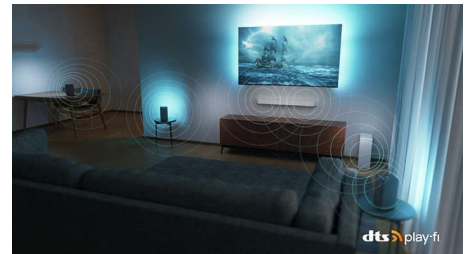

### Compatible con DTS Play-Fi

Disfrutarás de un sonido fantástico y claro desde el primer momento. Si quieres más, el sistema doméstico inalámbrico de Philips con DTS Play-Fi te permite conectarte a barras de sonido y altavoces inalámbricos compatibles por toda la casa en cuestión de segundos. Incluso puedes crear un sistema de cine en casa con sonido envolvente con el televisor como altavoz central.