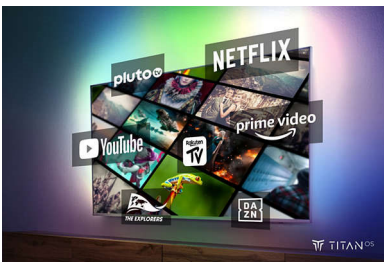

### Televisor Ambilight

Los televisores Ambilight son los únicos modelos con iluminación LED integrada en la parte trasera que reacciona a lo que ves para sumergirte en un halo de luz colorida que lo cambia todo: tu televisor parece más grande y tú disfrutas de mayor inmersión en tus deportes, películas, música y juegos favoritos.

### Plataforma inteligente TITAN OS

Encuentra lo que buscas fácil y rápidamente con nuestra nueva plataforma de Smart TV TITAN OS. ¿Estás disfrutando de una serie?

Puedes seguir viéndola directamente desde la pantalla de inicio. Y si buscas algo nuevo, puedes explorar categorías como Acción o Drama y ver sugerencias de los mejores servicios de streaming, todo en el mismo lugar.