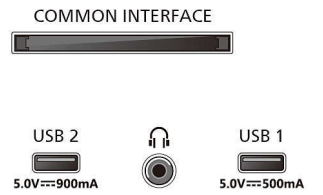

TV Ambilight 4K

Televisor AMBILIGHT de 164 cm (65") P5 Perfect Picture Engine, Plataforma inteligente Titan OS, Dolby Vision y Atmos

65PUS8919/12

Especificaciones

Ambilight

- Funciones Ambilight: Adaptable al color de la pared, Modo de iluminación ambiental, Música y Ambilight, AmbiSleep, Alarma al amanecer, compatible con los altavoces domésticos inalámbricos Philips, Animación de FTI de Ambilight
- Versión Ambilight: 3 lados

Imagen/Pantalla

- Tamaño diagonal de pantalla (pulgadas): 65 pulgada
- Tamaño diagonal de pantalla (métrico): 164 cm
- Pantalla: LED 4K Ultra HD
- Resolución de pantalla: 3840 x 2160
- Motor de imagen: P5 Perfect Picture Engine

Resolución de entrada de la pantalla

- Resolución-Frecuencia de actualización: 576p-50 Hz, 640 x 480-60 Hz, 720p-50 Hz, 60 Hz, 1920

x 1080p - 24/25/30/50/60/100/120/144 Hz, 2560 x 1440 - 60/120/144 Hz, 3840 x 2160p - 24/25/30/50/60/100/120/144 Hz

Sintonizador/recepción/transmisión

- Televisión digital: TDT/T2/T2-HD/C/S/S2
- Guía de programación de televisión*: Guía electrónica de programación de 8 días
- Indicación de la fuerza de la señal

Connections

Side