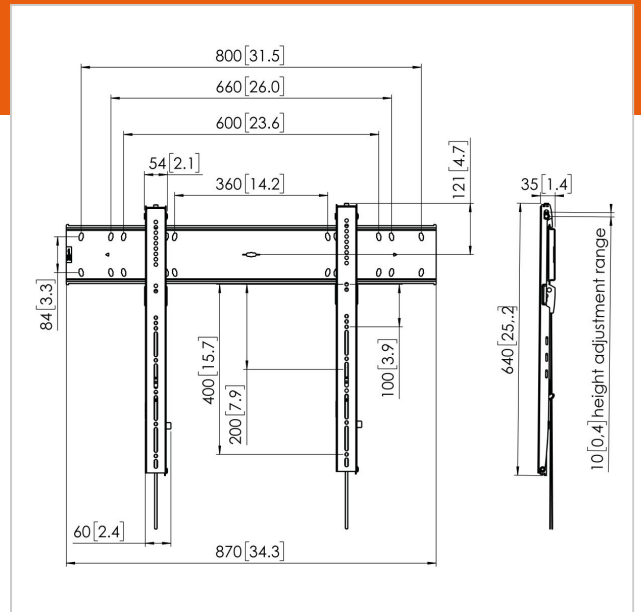

## PFW 6800 Soporte fijo a pared para pantallas

Número de artículo (SKU) 7368000  
Color Negro

### Beneficios clave

- Fácil nivelación e instalación
- Para las pantallas más pesadas
- Tornillos auto centradores para pantallas
- Cerradura integrada
- Posición de mantenimiento bloqueada

El PFW 6800 es un soporte de pared fijo que resulta robusto a la vez que elegante. Cuenta con un cierre estéticamente integrado y una profundidad de solo 35 mm. El soporte es apto para pantallas de entre 55 y 80 pulgadas, con un peso de hasta 100 kg.

### Especificaciones

Número de tipo de producto	PFW 6800	Tamaño mín. de pantalla (pulgadas)	55
Número de artículo (SKU)	7368000	Patrón de orificio vertical mín. (mm)	75
Color	Negro	Orientación	Apaisado
Caja individual EAN	8712285334160	Posición de mantenimiento	Si
Certificación TÜV	Si	Patrón de orificios universal o fijo	Universal
Garantía	5 años		
Carga máx. de peso (kg)	100		
Min. hole pattern	75mm x 75mm		
Max. hole pattern	800mm x 400mm		
Tamaño máx. de perno	M8		
Altura máx. de interfaz (mm)	636		
Anchura máx. de interfaz (mm)	870		
Tacos Fischer en el interior	Si		
Función de nivelado	Nivelación horizontal posterior a la instalación		
Opciones de cierre	Cerradura incluida / integrada		
Patrón de orificio horizontal máx. (mm)	800		
Tamaño máx. de pantalla (pulgadas)	80		
Patrón de orificio vertical máx. (mm)	400		
Distancia mín. a la pared (mm)	35		
Patrón de orificio horizontal mín. (mm)	75		