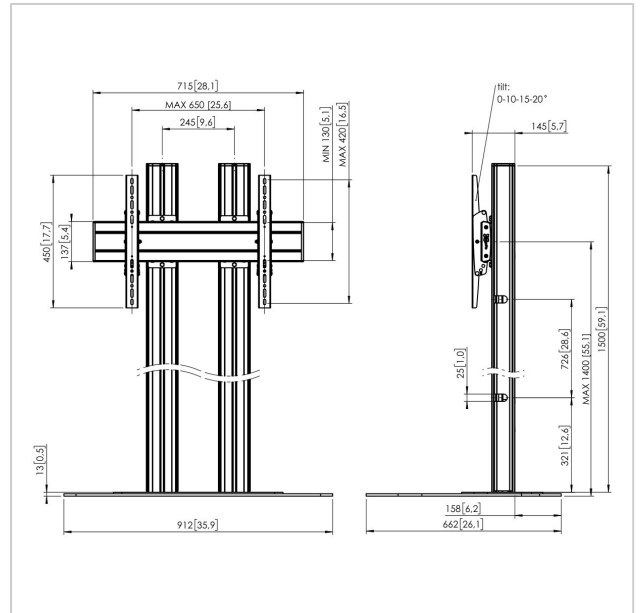

FD1564B Soporte de suelo

Número de artículo (SKU) 7951040
Color Negro

Beneficios clave

- Elegante diseño de gama alta
- Organización de cables
- Instalación rápida y sencilla

Soporte de suelo kit FD1564

Tamaño de pantalla: >65 pulgadas 65 pulgadas Montura: 600x400 Carga máx.: 80 kg / 176 lbs Kit formado por: • 1x PFF 7030 Base a Suelo • 2x PUC 2715 Tubo 150 cm • 1x PFB 3407 barras de interfaz para pantalla • 1x PFS 3304 bandas de interfaz vertical con inclinación

FD1564B Soporte de suelo

VOGEL'S HOLDING BV 2019 (c) Todos los derechos reservados.
Sujeto a errores tipográficos y a correcciones técnicas y de precios.

Fecha:2020-08-26

www.vogels.com

Especificaciones

Número de tipo de producto	FD1564	Patrón de orificio vertical mín.	100
Número de artículo (SKU)	7951040	(mm)	
Color	Negro	Patrón de orificios universal o fijo	Universal
Caja individual EAN	8712285332623		
Altura	1500		
Anchura	912		
Profundidad	662		
Certificación TÜV	Si		
Inclinación	Abatible hasta 20°		
Garantía	5 años		
Carga máx. de peso (kg)	80		
Min. hole pattern	100mm x 100mm		
Max. hole pattern	650mm x 420mm		
Tamaño máx. de perno	M8		
Altura máx. de interfaz (mm)	450		
Anchura máx. de interfaz (mm)	715		
Distancia máx. al suelo - centro de pantalla (mm)	1400		
Patrón de orificio horizontal máx. (mm)	650		
Patrón de orificio vertical máx. (mm)	420		
Patrón de orificio horizontal mín. (mm)	100		
Tamaño mín. de pantalla (pulgadas)	65		