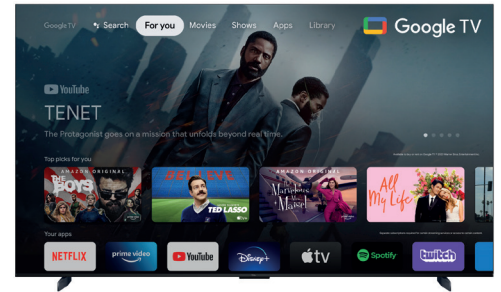

TCL

98P745

PANTALLA

Tamaño de pantalla (pulgadas/cm)	98 / 248.9
Tamaño de pantalla perceptible: diagonal (pulgadas/cm)	97.5 / 248
Resolución del panel	-
Tecnología Wide Color	Wide Color Gamut
Formato HDR	Dolby Vision IQ, HDR10+, HDR10, HLG
Luminosidad HDR	450 nits
Índice de calidad de imagen	3000
Resolución	3840x2160
Curvo / Curvatura	-
Panel de 10 bits	Yes
Contraste Dinámico	Mega
Procesamiento de imagen	AI PQ Pro Processor
Tratamiento antirreflejante	-
UHD upscaling	UHD Deep Learning AI SR
Manejo de color	2P/multipoint/CMS, 1D LUT 256 3D LUT 17x17x17 calibration
Reducción Digital de ruido	Yes
Modo de película	-

AUDIO

Potencia del sonido	2x20 W + 20 W
Dolby	Dolby AC4, Dolby TrueHD
Sound Processing	Dolby Atmos, DTS Virtual-X, Virtualiza- tion & upmix
Ecuador	7 band
Tipo de altavoz	2.1 sound system
Calidad de audio por	ONKYO
Altavoces	2 way down
Puro sonido digital	-
Woofer	Yes
Control automático de volumen	Yes

CONTENIDO INTELIGENTE

Procesador	Quad Core
SMART TV	GoogleTV (59 languages)
Android OS	GoogleTV (ATV 12.0)
GuideOn (Internet EPG)	-
4K	Netflix, YouTube, Amazon Prime, Apple- TV+ & more
Aplicaciones	Google Play Store
Social	-
Navegador Web	-
HbbTV	2.0.3
Micrófono Inteligente Integrado en el TV	Yes
Memoria interna	52.7GB / 50.7GB

COMODIDAD

Smartphone / Soporte remoto de tablet	Yes
USB multimedia*	Yes
Subtítulo	Yes
Compatibilidad Divx	-
Reloj & encendido/apagado	-
Modo de Juego	Auto
Modo Deportes	Yes
Multipicture	PAT
Temporizador de apagado	Yes
Modo Hotel	-
Idiomas OSD	59
HDMI CEC (T-link)	Full
HDMI cambio rápido	Yes

* memoria USB / disco duro (no incluidos)

CONVERGENCIA

Bluetooth	A2DP, HID
DLNA 1.5	Yes
Wifi display	Chromecast & T-cast
Soporte USB HID	Yes

CONTROL

Pilas del mando a distancia	Yes
Mando a distancia	RC833

SINTONIZADOR/RADIODIFUSIÓN

Sintonizador DTV	DVB-T2/C/S2
Decodificación de vídeo	H.265 UHD, H.264, MPEG-2
Sintonizador analógico	Yes
Sistemas de sintonizador analógico	PAL/SECAM/NTSC (AV) BG/DK/LL'
CI+	Yes (1.4, ECP)
EPG (DVB EIT/SI)	up to 8 days
Búsqueda automática de canales	Yes
Teletexto	Yes

CONECTIVIDAD

HDMI	4 x 2.1
HDCP 2.2	2,2
USB	1 x 2.0 + 1 x USB 3.0
YPbPr	CVBS Optional
DVI-in (video)	-
Ethernet (LAN RJ-45)	Yes
Wifi	Built-in ac/n/g 2.4/5Ghz MIMO
Salida de sonido Digital	Optical
Auricular	Yes
Entrada de antena (Terrestre/Cable)	1
Entrada de antena (Satélite)	1
Compatibilidad con normas de Satélite: Diseq/Unicable	Yes v.1.0 / ver. I & II
CI ranura	1
HDMI eARC/ARC	eARC HDMI 4 2160P/120Hz 444 12b, 2160P/144Hz 444 10b, 1080P/240Hz 8b
Maxima resolución HDMI	444 10b, 1080P/240Hz 8b
Cable de Alimentación	Detachable, 1.8 m

GAMING EXPERIENCE

HDMI 2.1 :	UHD 144/240p HDR, ALLM, eARC
Características	

DISEÑO

Color	Brushed titanium metal front
Tamaño Vesa	500 x 600 mm
Diseño de Soporte	Y-shape

ALIMENTACIÓN