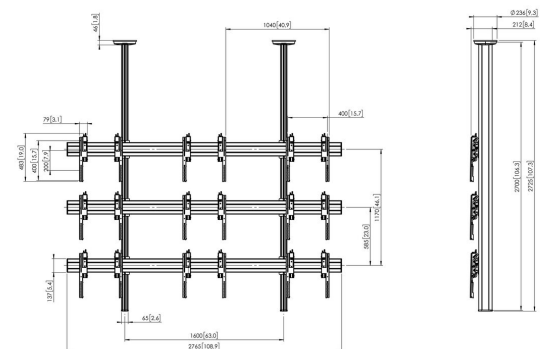

CVW3347 Solución de 'videowall' para techo 3x3

Beneficios clave

- Fácil de instalar y mantener
- Rápido de instalar
- Fácil de alinear en los ejes X-Y-Z
- Solución para todas las configuraciones
- Certificado TÜV-5

¿No es posible colocar su 'videowall' 3x3 en la pared? Vogel's presenta un kit completo para una solución profesional de 'videowall' para techo. Este kit de 'videowall' para techo es adecuado para pantallas LCD de 46/47 pulgadas (1168/1194 mm) con un peso de hasta 45 kg (99 lb) por pantalla. Este sistema modular es rápido y fácil de instalar. Combine las placas de montaje en suelo-techo con los tubos PUC 29, las placas de interfaz de pantalla y las bandas de interfaz para pantalla para crear su 'videowall' perfecto. Con las bandas de interfaz (3D) especialmente diseñadas, puede alinear fácilmente cualquier pantalla en los ejes X, Y y Z. Incluso después de la instalación, las pantallas siguen siendo fácilmente accesibles para el mantenimiento. Solución de 'videowall' para techo 3x3

Tamaño de las pantallas: 46/47 pulgadas (1168/1194 mm)
Montaje: 2785 mm x 400 mm (110 pulgadas x 15,7 pulgadas)
Peso máximo: 45 kg (99 lb)/pantalla El kit contiene: • 2x PFF 7965, Placa de montaje en suelo-techo, ajustable • 2x PUC 2927, Tubo • 3x PFB 3427, Barra de interfaz para pantalla • 9x PFS 3504, Bandas de interfaz 3D para pantalla

CVW3347 Solución de 'videowall' para techo 3x3

Especificaciones

Número de artículo (SKU)	7933510
Color	Negro
Caja individual EAN	8712285341625
Altura	2725
Anchura	2765
Profundidad	212
Certificación TÜV	Si
Garantía	5 años
Carga máx. de peso (kg)	45
Patrón de orificio horizontal máx. (mm)	2785
Tamaño máx. de pantalla (pulgadas)	47
Patrón de orificio vertical máx. (mm)	400
Tamaño mín. de pantalla (pulgadas)	46