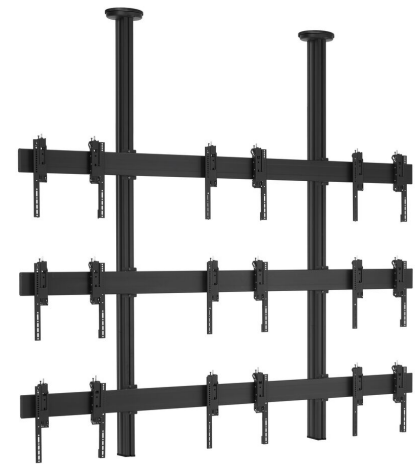

CVW3347 Solución de 'videowall' para techo 3x3

Beneficios clave

- Fácil de instalar y mantener
- Rápido de instalar
- Fácil de alinear en los ejes X-Y-Z
- Solución para todas las configuraciones
- Certificado TÜV-5

¿No es posible colocar su 'videowall' 3x3 en la pared? Vogel's presenta un kit completo para una solución profesional de 'videowall' para techo. Este kit de 'videowall' para techo es adecuado para pantallas LCD de 46/47 pulgadas (1168/1194 mm) con un peso de hasta 45 kg (99 lb) por pantalla. Este sistema modular es rápido y fácil de instalar. Combine las placas de montaje en suelo-techo con los tubos PUC 29, las placas de interfaz de pantalla y las bandas de interfaz para pantalla para crear su 'videowall' perfecto. Con las bandas de interfaz (3D) especialmente diseñadas, puede alinear fácilmente cualquier pantalla en los ejes X, Y y Z. Incluso después de la instalación, las pantallas siguen siendo fácilmente accesibles para el mantenimiento. Solución de 'videowall' para techo 3x3

Tamaño de las pantallas: 46/47 pulgadas (1168/1194 mm)
Montaje: 2785 mm x 400 mm (110 pulgadas x 15,7 pulgadas)
Peso máximo: 45 kg (99 lb)/pantalla El kit contiene: • 2x PFF 7965, Placa de montaje en suelo-techo, ajustable • 2x PUC 2927, Tubo • 3x PFB 3427, Barra de interfaz para pantalla • 9x PFS 3504, Bandas de interfaz 3D para pantalla

CVW3347 Solución de 'videowall' para techo 3x3

Especificaciones

Número de artículo (SKU)	7933510
Color	Negro
Caja individual EAN	8712285341625
Altura	2725
Anchura	2765
Profundidad	212
Certificación TÜV	Si
Garantía	5 años
Carga máx. de peso (kg)	45
Patrón de orificio horizontal máx. (mm)	2785
Tamaño máx. de pantalla (pulgadas)	47
Patrón de orificio vertical máx. (mm)	400
Tamaño mín. de pantalla (pulgadas)	46