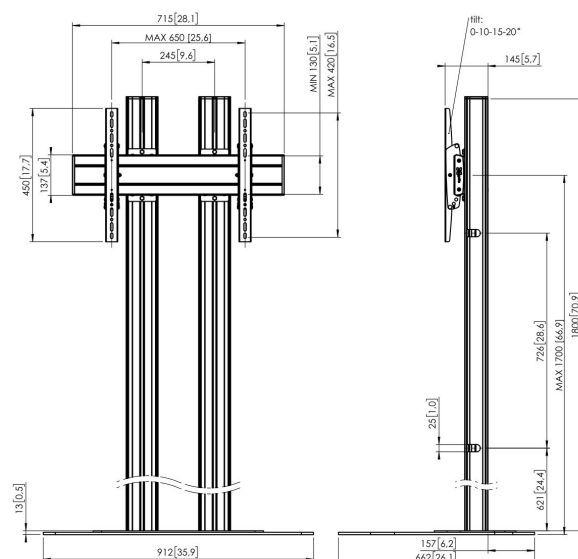

FD1864B Soporte de suelo

Soporte de suelo kit FD1864

Tamaño de pantalla: >65 pulgadas 65 pulgadas Montura: 600x400 Carga máx.: 80 kg / 176 lbs Kit formado por: • 1x PFF 7030 Base a Suelo • 2x PUC 2718 Tubo 180 cm • 1x PFB 3407 barras de interfaz para pantalla • 1x PFS 3304 bandas de interfaz vertical con inclinación

FD1864B Soporte de suelo

Especificaciones

Número de artículo (SKU)	7951060
Color	Negro
Caja individual EAN	8712285332708
Altura	1800
Anchura	912
Profundidad	662
Certificación TÜV	Si
Inclinación	Inclinable hasta 20°
Garantía	5 años
Carga máx. de peso (kg)	80
Min. hole pattern	100mm x 100mm
Max. hole pattern	650mm x 420mm
Tamaño máx. de perno	M8
Altura máx. de interfaz (mm)	450
Anchura máx. de interfaz (mm)	715
Distancia máx. al suelo - centro de pantalla (mm)	1700
Patrón de orificio horizontal máx. (mm)	650
Patrón de orificio vertical máx. (mm)	420
Patrón de orificio horizontal mín. (mm)	100
Tamaño mín. de pantalla (pulgadas)	65
Patrón de orificio vertical mín. (mm)	100
Patrón de orificios universal o fijo	Universal