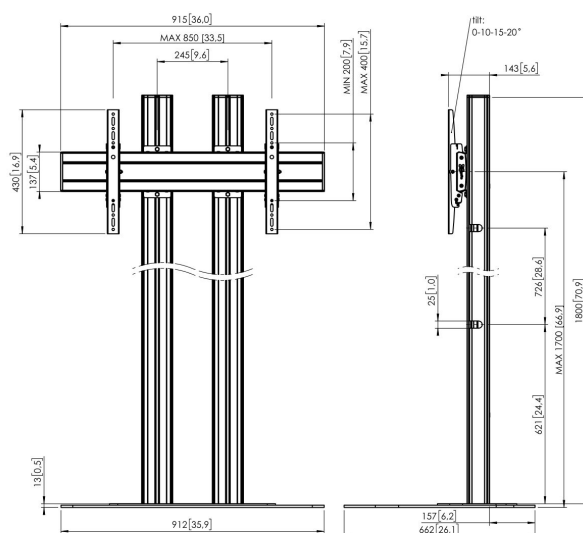

FD1884B Soporte de suelo

Soporte de suelo kit FD1884

Tamaño de pantalla: >65 pulgadas 65 pulgadas Montura:
800x400 Carga máx.: 160 kg - 352.7 lbs Kit formado por: • 1x
PFF 7030 Base a Suelo • 2x PUC 2718 Tubo 180 cm • 1x PFB
3409 barras de interfaz para pantalla • 1x PFS 3204 bandas de
interfaz vertical fija

FD1884B Soporte de suelo

Especificaciones

Número de artículo (SKU)	7951070
Color	Negro
Caja individual EAN	8712285332746
Altura	1800
Anchura	912
Profundidad	662
Certificación TÜV	Si
Inclinación	Inclinable -3°/+3°
Garantía	5 años
Carga máx. de peso (kg)	160
Min. hole pattern	100mm x 100mm
Max. hole pattern	850mm x 400mm
Tamaño máx. de perno	M8
Altura máx. de interfaz (mm)	430
Anchura máx. de interfaz (mm)	915
Distancia máx. al suelo - centro de pantalla (mm)	1700
Patrón de orificio horizontal máx. (mm)	850
Patrón de orificio vertical máx. (mm)	400
Patrón de orificio horizontal mín. (mm)	100
Tamaño mín. de pantalla (pulgadas)	65
Patrón de orificio vertical mín. (mm)	100
Patrón de orificios universal o fijo	Universal