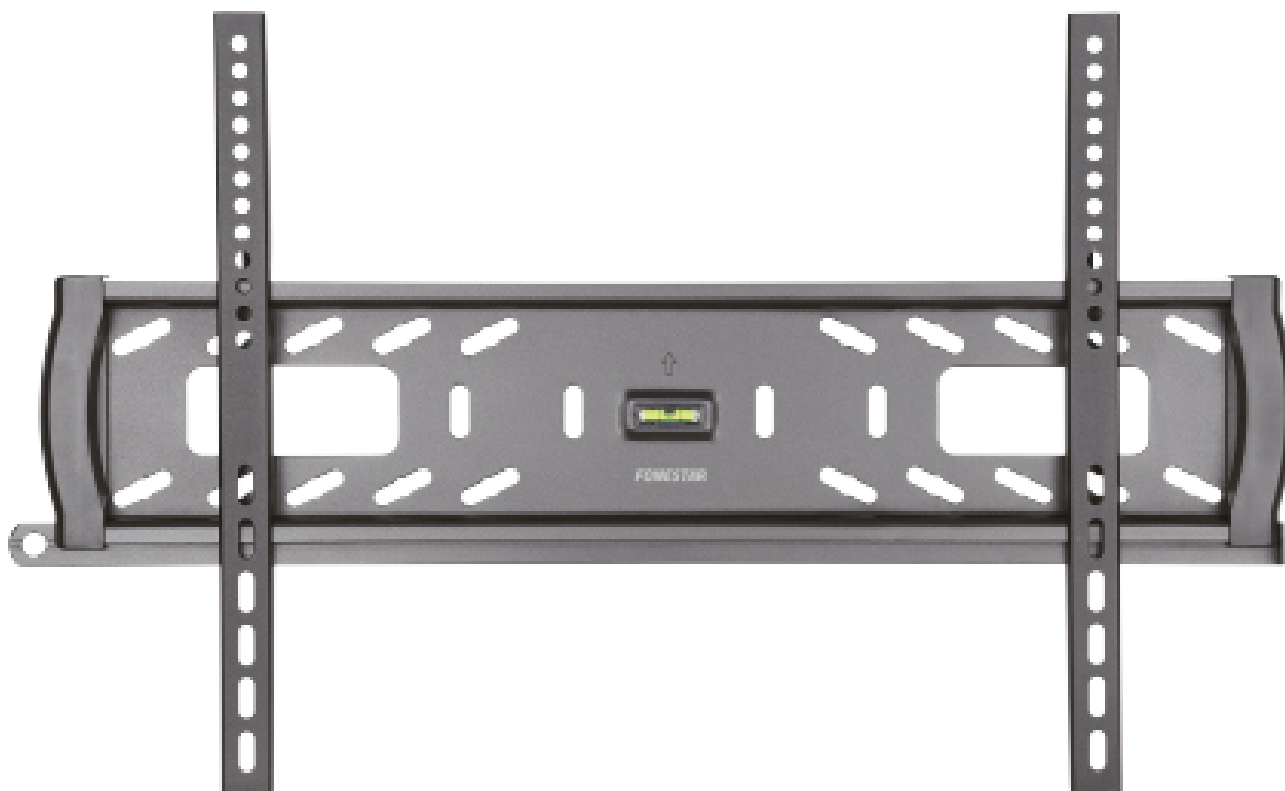

SOPORTES / SOPORTES TV FIJOS / PREMIUM

FIX-64PR

ESPECIALMENTE RECOMENDADO EN:

Todos los sectores

DESCRIPCIÓN

Amplia la información del producto en:

<https://fonestar.com/ES/FIX-64PR>

CARACTERÍSTICAS TÉCNICAS

CARACTERÍSTICAS	Soporte TV fijo extraplano
PANTALLA	37" a 70" (94 a 177'8 cm)
VESA	200 x 200, 300 x 300, 400 x 200, 400 x 400, 600 x 400
PESO MÁXIMO SOPORTADO	45 kg
COLOR	Negro
MEDIDAS	Distancia a la pared: 2'6 cm Placa pared: 70'6 x 15'4 cm Anchura ajustable de 7'5 a 60 cm x 44 cm alto
PESO	2'5 kg
ACCESORIOS	Nivel de burbuja Sistema de bloqueo rápido Tacos Fischer, tornillos y accesorios de montaje Sistema antirrobo mediante candado (no incluido)