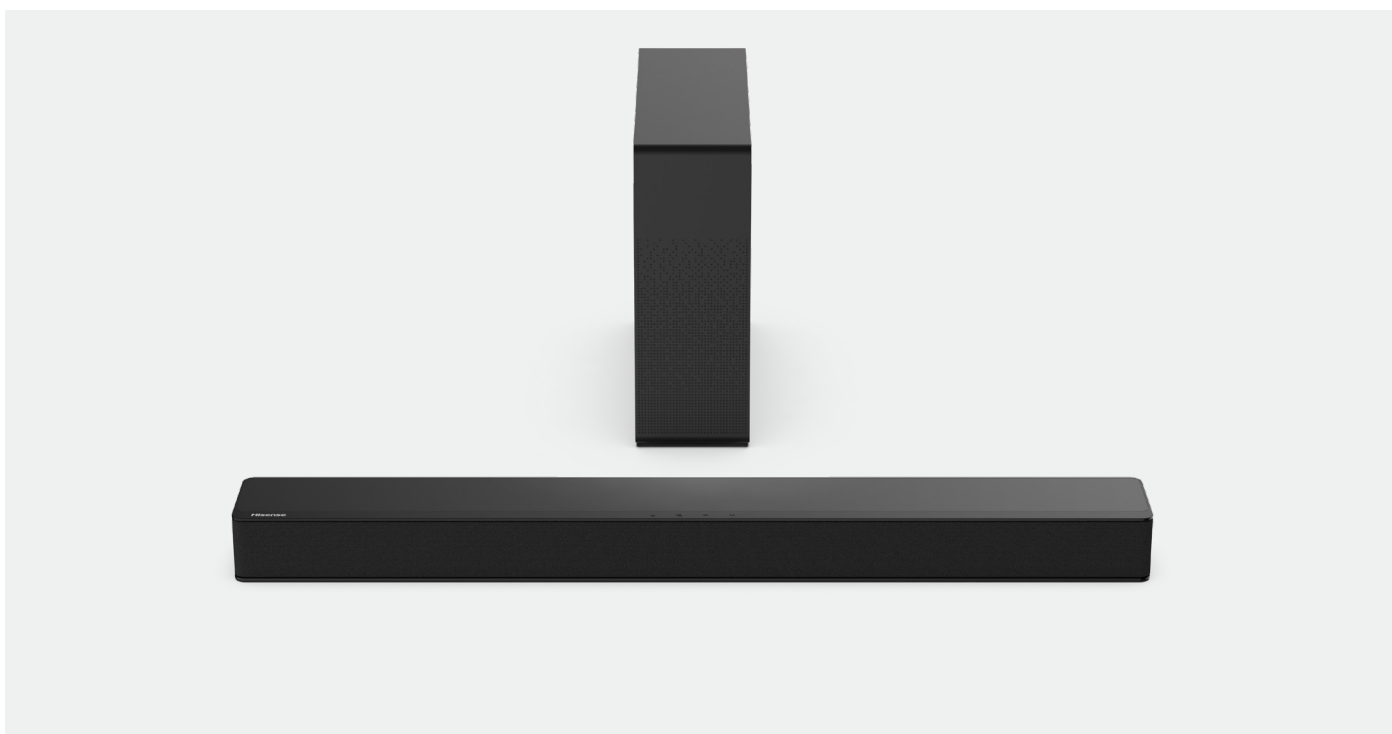

240W

Potencia de Salida Total

5,25" Subwoofer

6 EQ Mode

Bajos potentes

EzPlay

Multi Connections

CARACTERÍSTICAS

- Potencia de Salida Total: 240W
- 5,25" Subwoofer
- Dolby Audio
- DTS Virtual: X
- EzPlay
- HDMI ARC/ Optical / AUX/ USB
- Mando a distancia
- Modos de Sonido: Películas, Musica, Juego, Deportes, Noche, Noticia
- Bluetooth 5.3

Características generales	
Modelo	HS2100
Código EAN	6942147497937
Serie	HS
Material/Color cubierta frontal	Tejido/Negro
Material/Color tapa superior	Plástico/Negro
	Plástico/Negro
Material/Color subwoofer	Funda tela/Negro
Altavoces	
Sonido	2.1
Tipo de altavoz	Todo alcance + Subwoofer
Tamaño altavoz subwoofer	5.25" + 2piezas de 48x90mm
Potencia total	240W = 2x 60W + 120W
Potencia subwoofer	120W
Frecuencia de sonido	50~20KHz
Decodificador de Audio	
Dolby Atmos	No
Dolby Digital Plus	Sí
Dolby Digital	Sí
DTS:X	No
DTS Virtual :X	Sí
Facilidades de uso	
Montaje en la pared	Sí
Ecualizadores	Música, Película, Noticias, Game, Deporte, Noche
EzPlay1.0	Sí
Roku TV Ready(RTVR)	Sí
Modo TV*	Sí
Conectividad	
Wifi	No
Bluetooth	Sí, 5.3
HDMI In	No
HDMI Out	Sí, ARC
Optical	Sí
AUX	Sí
USB	Sí
Coaxial	No