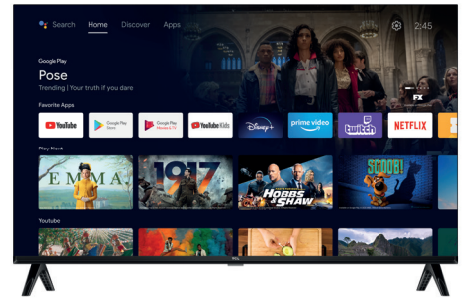

PANTALLA

Tamaño de pantalla (pulgadas/cm)	32 / 81.3
Tamaño de pantalla perceptible: diagonal (pulgadas/cm)	31.5 / 80
Resolución del panel	HD
Tecnología Wide Color	-
Formato HDR	HDR10
Luminosidad HDR	-
Índice de calidad de imagen	400
Resolución	1366x768
Curvo / Curvatura	-
Panel de 10 bits	-
Contraste Dinámico	Mega
Procesamiento de imagen	IPQ 2.0 Engine
Tratamiento antirreflejante	-
UHD upscaling	Yes
Manejo de color	10P & 2P calibration
Reducción Digital de ruido	Yes
Modo de película	-

AUDIO

Potencia del sonido	2x5 W
Dolby	Dolby Digital Plus
Sound Processing	Dolby Audio
Ecuilizador	Presets
Tipo de altavoz	2.0 sound system
Calidad de audio por	-
Altavoces	Full range down
Puro sonido digital	-
Woofers	-
Control automático de volumen	Yes

CONTENIDO INTELIGENTE

Procesador	Quad Core
SMART TV	AndroidTV (29 languages)
Android OS	Android R (11.0)
GuideOn (Internet EPG)	-
4K	-
Aplicaciones	Google Play Store
Social	-
Navegador Web	-
HbbTV	2.0.2
Micrófono Inteligente Integrado en el TV	-
Memoria interna	2.8GB / 2.1GB

COMODIDAD

Smartphone / Soporte remoto de tablet	Yes
USB multimedia*	Yes
Subtítulo	Yes
Compatibilidad Divx	-
Reloj & encendido/apagado	Yes
Modo de Juego	Yes
Modo Deportes	Yes
Multipicture	PAT
Temporizador de apagado	Yes
Modo Hotel	Yes w. OTT purge
Idiomas OSD	59
HDMI CEC (T-link)	Full
HDMI cambio rápido	Yes

* memoria USB / disco duro (no incluidos)

CONVERGENCIA

Bluetooth	A2DP, HID
DLNA 1.5	Yes
Wifi display	Chromecast & T-cast
Soporte USB HID	Yes

CONTROL

Pilas del mando a distancia	Yes
Mando a distancia	RC802NU1

SINTONIZADOR/RADIODIFUSIÓN

Sintonizador DTV	DVB-T2/C/S2
Decodificación de vídeo	H.265 FHD, H.264, MPEG-2
Sintonizador analógico	Yes
Sistemas de sintonizador analógico	PAL/SECAM/NTSC (AV) BG/DK/ILL'
CI+	Yes (1.3)
EPG (DVB EIT/SI)	up to 8 days
Búsqueda automática de canales	Yes
Teletexto	Yes

CONECTIVIDAD

HDMI	2 x 1.4
HDCP 2.2	1,4
USB	1 x 2.0
YPbPr	CVBS Optional
DVI-in (video)	-
Ethernet (LAN RJ-45)	Yes
Wifi	Built-in b/g/n 2.4Ghz MIMO
Salida de sonido Digital	Optical
Auricular	Yes
Entrada de antena (Terrestre/Cable)	1
Entrada de antena (Satélite)	1
Compatibilidad con normas de Satélite: Diseq/Unicable	Yes v.1.0 / No
CI ranura	1
HDMI eARC/ARC	ARC HDMI2
Maxima resolución HDMI	1080P/60Hz
Cable de Alimentación	1.5 m

GAMING EXPERIENCE

HDMI 2.1 :	
Características	-
VRR / FreeSync / G-sync	-

DISEÑO

Color	Brushed dark metal front
Tamaño Vesa	100 x 100 mm
Diseño de Soporte	Y-foot

ALIMENTACIÓN

EEL class SDR / HDR	F / G
Consumo anual de energía SDR / HDR	27 / 42 W
Autoapagado	Yes
Fuente de Alimentación	220-240V~50Hz
Consumo eléctrico (en espera)	0,5 W
Consumo eléctrico (modo de red en espera)	2,00 W
Ratio de picos de luminancia	70%
Consumo eléctrico (máximo)	63 W
Contenido de mercurio	0,0 mg
Presencia de plomo	No

DIMENSIÓN & PESO