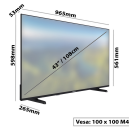

- Resolución 4K Ultra HD
- Frameless
- Android TV 11
- Chromecast integrado
- Dolby Vision HDR
- 3 HDMI, 2 USB
- Mando Bluetooth, control por voz

ANTENNA

AUDIO OUT

COMMON INTERFACE

3x HDMI

LAN

SATELLITE

2x USB
5V-max. 500 mA

Pantalla

Tamaño 43

Resolución 3840x2160

Panel DLED

QLED No

Wide Color Gamut No

Smart TV Sí