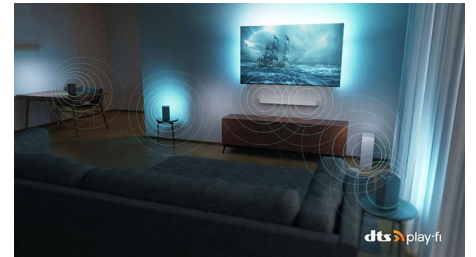

### Dolby Vision y Dolby Atmos

Gracias a la incorporación de Dolby Vision y Dolby Atmos, tus películas, programas y juegos

se ven y suenan increíbles. Verás la imagen que el director quería que vieras: ¡se acabaron las escenas decepcionantes demasiado oscuras para distinguirlas! Escucha cada palabra con claridad y disfruta de los efectos de sonido como si realmente estuvieran ocurriendo a tu alrededor.

### DTS Play-Fi

Disfrutarás de un sonido fantástico y claro desde el primer momento. Si quieres más, el sistema doméstico inalámbrico de Philips con DTS Play-Fi te permite conectarte a barras de sonido y altavoces inalámbricos compatibles por toda la casa en cuestión de segundos. Incluso puedes crear un sistema de cine en casa con sonido envolvente con el televisor como altavoz central.