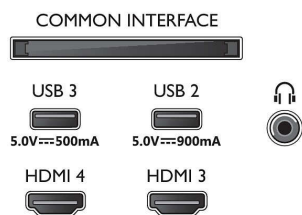

Especificaciones

Ambilight

- Funciones Ambilight: Adaptable al color de la pared, Modo Lounge light, Modo de juego, Música y Ambilight, AmbiWakeup, AmbiSleep, compatible con los altavoces domésticos inalámbricos Philips, Animación de inicio de Ambilight
- Versión Ambilight: 3 lados

Imagen/Pantalla

- Tamaño diagonal de pantalla (métrico): 139 cm
- Pantalla: OLED 4K Ultra HD

- Resolución de pantalla: 3840 x 2160
- Frecuencia de actualización nativa: 120 Hz
- Motor de imagen: P5 con AI Perfect Picture Engine
- Mejora de la imagen: Amplia gama de colores mejorada en un 97 % DCI/P3, Perfect Natural Motion, Micro Dimming perfecto, Dolby Vision, Modo de calidad de imagen mediante IA, CalMAN Ready, HDR10+ Adaptive, Modo de cineasta, HLG (Hybrid Log Gamma)
- Tamaño diagonal de pantalla (pulgadas): 55 inches

Resolución de entrada de la pantalla

- Resolución-Frecuencia de actualización: 576p-50 Hz, 640 x 480-60 Hz, 720p-50 Hz, 60 Hz, 1920 x 1080p-24 Hz, 25 Hz, 30 Hz, 50 Hz, 60 Hz, 100 Hz, 120 Hz., 2560 x 1440-60 Hz, 120 Hz, 3840 x 2160p-24 Hz, 25 Hz, 30 Hz, 50 Hz, 60 Hz, 100 Hz, 120 Hz.

Sintonizador/recepción/transmisión

- Televisión digital: TDT/T2/T2-HD/C/S/S2
- Guía de programación de televisión*: Guía

Connections

Side