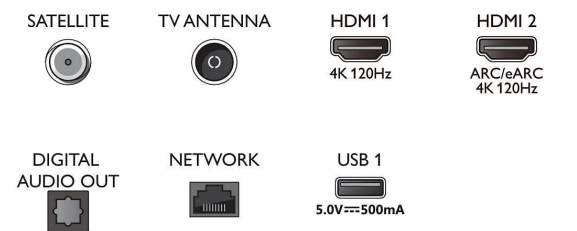

Sintonizador/recepción/transmisión

- Televisión digital: TDT/T2/T2-HD/C/S/S2
- Guía de programación de televisión*: Guía

Connections

Side

Bottom

TV Ambilight 4K

Televisor Ambilight de 164 cm (65") P5 con AI Perfect Picture Engine, Sonido Dolby Atmos, Google TV™