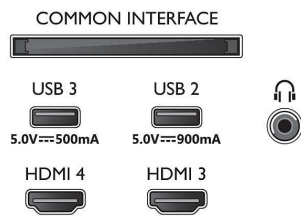

Sintonizador/recepción/transmisión

- Televisión digital: TDT/T2/T2-HD/C/S/S2
- Guía de programación de televisión*: Guía

Connections

Side

Bottom

TV Ambilight 4K

Televisor Ambilight de 164 cm (65") P5 con AI Perfect Picture Engine, Sonido Dolby Atmos, Google TV™