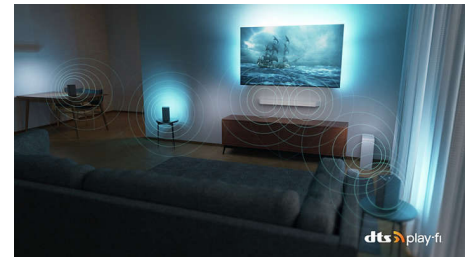

Dolby Vision y Dolby Atmos

Gracias a la incorporación de Dolby Vision y Dolby Atmos, tus películas, programas y juegos se ven y suenan increíbles. Verás la imagen que el director quería que vieras: ¡se acabaron las escenas decepcionantes demasiado oscuras para distinguirlas! Escucha cada palabra con claridad y disfruta de los efectos de sonido como si realmente estuvieran ocurriendo a tu alrededor.

Compatible con HDR

Compatible con los principales formatos HDR.

DTS Play-Fi

El sistema doméstico inalámbrico de Philips con DTS Play-Fi te permite conectarte a barras de sonido y altavoces inalámbricos compatibles en toda la casa en cuestión de segundos. Escucha películas en la cocina. Reproduce música en cualquier lugar. Incluso puedes crear un sistema de sonido Surround de cine en casa si utilizas el televisor Ambilight como altavoz central.