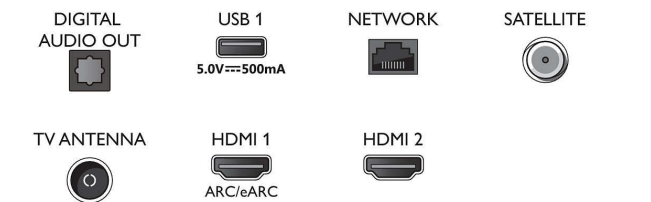

Smart TV

- Sistema operativo: Smart TV con sistema operativo mejorado

Connections

Side

Bottom

TV Ambilight 4K

TV Ambilight de 189 cm (75") Compatible con principales formatos HDR, Sonido Dolby Atmos, Smart TV de Philips