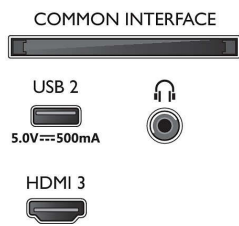

Smart TV

- Sistema operativo: Smart TV con sistema operativo mejorado

Connections

Side

Bottom

TV Ambilight 4K

TV Ambilight de 189 cm (75") Compatible con principales formatos HDR, Sonido Dolby Atmos, Smart TV de Philips