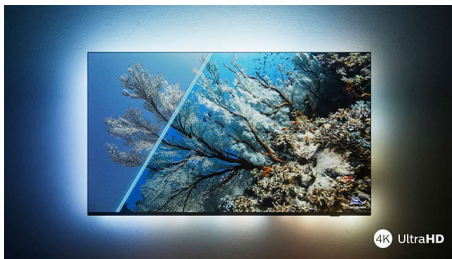

- Sumérgete en lo que más te gusta. Televisor Ambilight.
- Imagen ultranítida. Visualización vibrante.
- Visión y sonido cinematográficos. Dolby Vision y Dolby Atmos.

PHILIPS

TV Ambilight 4K

TV Ambilight de 189 cm (75") Compatible con principales formatos HDR, Sonido Dolby Atmos, Smart TV de Philips

Destacados

Televisor Ambilight

Los modelos Ambilight son los únicos televisores con iluminación LED detrás de la pantalla que reaccionan a lo que ves para sumergirte en un halo de luz colorida que lo cambia todo: tu televisor parece más grande y tú disfrutas de mayor inmersión en tus series, películas y juegos favoritos.

Imagen ultranítida

Veas lo que veas, este televisor LED Ambilight 4K produce una imagen brillante y ultranítida con colores vivos. Además, admite los principales formatos HDR, por lo que podrás ver más detalle, incluso en las zonas oscuras y luminosas, al transmitir contenido HDR.