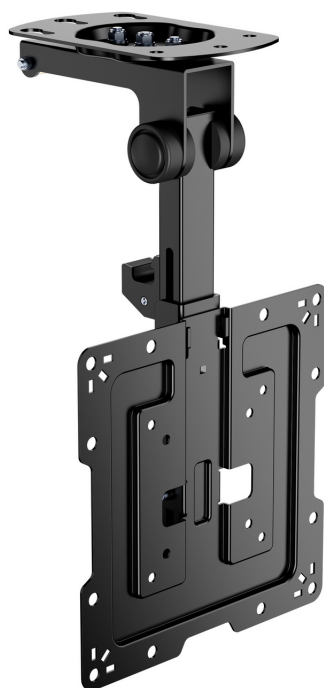

Ficha Técnica de Producto

AISENS - Soporte de Techo Giratorio, Plegable para Monitor/TV 20Kg de 19-43, Negro

P/N: CT43S-187

EAN: 8436574709070

AISENS® - Soporte de techo giratorio, plegable para monitor/TV de 19"-43"

Fabricado con acero de alta resistencia y pintado con pintura electrostática para un acabado perfecto. Este soporte ofrece una característica de plegado completo, lo que permite que el televisor se pliegue hasta el techo y se mantenga completamente fuera del camino cuando no está en uso.

VESA Máximo: 200x200mm (Compatible con VESA de 75x75, 100x100, 100x200, 200x100, 200x200 mm)

Carga Máxima: 20kg

Ficha Técnica de Producto

DESCRIPCIÓN DE PRODUCTO

- > Soporte de techo giratorio, plegable para monitor/TV de 19"-43"
- > Fabricado con acero de alta resistencia y pintado con pintura electrostática para un acabado perfecto.
- > Este soporte ofrece una característica de plegado completo, lo que permite que el televisor se pliegue hasta el techo y se mantenga completamente fuera del camino cuando no está en uso.
- > VESA Máximo: 200x200mm (Compatible con VESA de 75x75, 100x100, 100x200, 200x100, 200x200 mm)
- > Carga Máxima: 20kg
- > Angulo máximo de giro: $-45^\circ / 45^\circ$ (depende de la instalación y del espacio disponible)
- > Color: Negro
- > Contenido
 - > 1 x Soporte de techo para monitor/TV
 - > 1 x Kit de montaje (No incluye herramientas)
 - > 1 x Manual de instrucciones multi idiomas