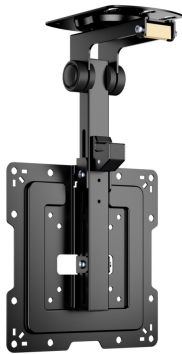

Ficha Técnica de Producto

AISENS - Soporte de Techo Giratorio, Plegable para Monitor/TV 20Kg de 19-43, Negro

P/N: CT43S-187

EAN: 8436574709070

AISENS® - Soporte de techo giratorio, plegable para monitor/TV de 19"-43"

Fabricado con acero de alta resistencia y pintado con pintura electrostática para un acabado perfecto. Este soporte ofrece una característica de plegado completo, lo que permite que el televisor se pliegue hasta el techo y se mantenga completamente fuera del camino cuando no está en uso.

VESA Máximo: 200x200mm (Compatible con VESA de 75x75, 100x100, 100x200, 200x100, 200x200 mm)

Carga Máxima: 20kg

Ficha Técnica de Producto

DESCRIPCIÓN DE PRODUCTO

- > Soporte de techo giratorio, plegable para monitor/TV de 19"-43"
- > Fabricado con acero de alta resistencia y pintado con pintura electrostática para un acabado perfecto.
- > Este soporte ofrece una característica de plegado completo, lo que permite que el televisor se pliegue hasta el techo y se mantenga completamente fuera del camino cuando no está en uso.
- > VESA Máximo: 200x200mm (Compatible con VESA de 75x75, 100x100, 100x200, 200x100, 200x200 mm)
- > Carga Máxima: 20kg
- > Angulo máximo de giro: $-45^\circ / 45^\circ$ (depende de la instalación y del espacio disponible)
- > Color: Negro
- > Contenido
 - > 1 x Soporte de techo para monitor/TV
 - > 1 x Kit de montaje (No incluye herramientas)
 - > 1 x Manual de instrucciones multi idiomas