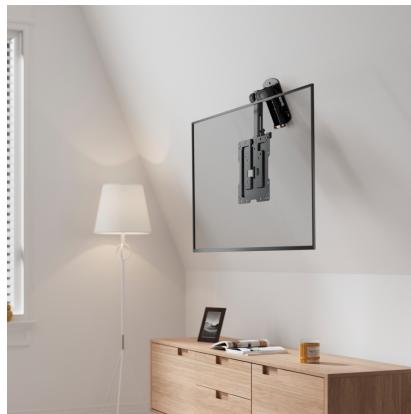

Ficha Técnica de Producto

AISENS - Soporte de Techo Giratorio, Plegable para Monitor/TV 20Kg de 19-43, Negro

P/N: CT43S-187

EAN: 8436574709070

AISENS® - Soporte de techo giratorio, plegable para monitor/TV de 19"-43"

Fabricado con acero de alta resistencia y pintado con pintura electrostática para un acabado perfecto. Este soporte ofrece una característica de plegado completo, lo que permite que el televisor se pliegue hasta el techo y se mantenga completamente fuera del camino cuando no está en uso.

VESA Máximo: 200x200mm (Compatible con VESA de 75x75, 100x100, 100x200, 200x100, 200x200 mm)

Carga Máxima: 20kg

Ficha Técnica de Producto

DESCRIPCIÓN DE PRODUCTO

- > Soporte de techo giratorio, plegable para monitor/TV de 19"-43"
- > Fabricado con acero de alta resistencia y pintado con pintura electrostática para un acabado perfecto.
- > Este soporte ofrece una característica de plegado completo, lo que permite que el televisor se pliegue hasta el techo y se mantenga completamente fuera del camino cuando no está en uso.
- > VESA Máximo: 200x200mm (Compatible con VESA de 75x75, 100x100, 100x200, 200x100, 200x200 mm)
- > Carga Máxima: 20kg
- > Angulo máximo de giro: $-45^\circ / 45^\circ$ (depende de la instalación y del espacio disponible)
- > Color: Negro
- > Contenido
 - > 1 x Soporte de techo para monitor/TV
 - > 1 x Kit de montaje (No incluye herramientas)
 - > 1 x Manual de instrucciones multi idiomas