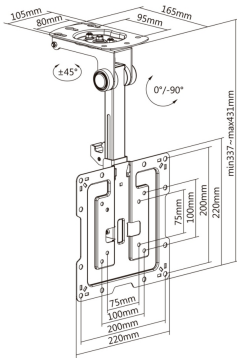

Ficha Técnica de Producto

AISENS - Soporte de Techo Giratorio, Plegable para Monitor/TV 20Kg de 19-43, Negro

P/N: CT43S-187

EAN: 8436574709070

AISENS® - Soporte de techo giratorio, plegable para monitor/TV de 19"-43"

Fabricado con acero de alta resistencia y pintado con pintura electrostática para un acabado perfecto. Este soporte ofrece una característica de plegado completo, lo que permite que el televisor se pliegue hasta el techo y se mantenga completamente fuera del camino cuando no está en uso.

VESA Máximo: 200x200mm (Compatible con VESA de 75x75, 100x100, 100x200, 200x100, 200x200 mm)

Carga Máxima: 20kg

Ficha Técnica de Producto

DESCRIPCIÓN DE PRODUCTO

- > Soporte de techo giratorio, plegable para monitor/TV de 19"-43"
- > Fabricado con acero de alta resistencia y pintado con pintura electrostática para un acabado perfecto.
- > Este soporte ofrece una característica de plegado completo, lo que permite que el televisor se pliegue hasta el techo y se mantenga completamente fuera del camino cuando no está en uso.
- > VESA Máximo: 200x200mm (Compatible con VESA de 75x75, 100x100, 100x200, 200x100, 200x200 mm)
- > Carga Máxima: 20kg
- > Angulo máximo de giro: $-45^\circ / 45^\circ$ (depende de la instalación y del espacio disponible)
- > Color: Negro
- > Contenido
 - > 1 x Soporte de techo para monitor/TV
 - > 1 x Kit de montaje (No incluye herramientas)
 - > 1 x Manual de instrucciones multi idiomas