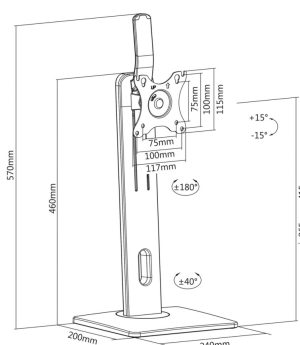

Ficha Técnica de Producto

DESCRIPCIÓN DE PRODUCTO

Especificaciones

Soporte de mesa profesional contrapeso giratorio e inclinable para monitor/TV de 17"-32"

Estilo sobremesa, no se necesita anclar el soporte en el tablero de la mesa.

Fabricado con aluminio de alta resistencia y pintado con pintura electrostática para un acabado perfecto.

Destacamos su fácil instalación y ajuste, muy cómodo para el uso diario.

VESA Máximo: 100x100mm (Compatible con VESA de 75x75, 100x100mm)

Carga Máxima: 7kg

Angulo de Inclinación: -15° / $+15^\circ$ (depende de la instalación y del espacio disponible)

Angulo máximo de giro: -40° / $+40^\circ$ (depende de la instalación y del espacio disponible)

Ángulo máximo de rotación: 180° (depende de la instalación y del espacio disponible)

Brazo con estructura de muelle helicoidal para un ajuste de altura fácil y cómodo.

Distancia entre mesa y pantalla: ajustable entre 265 y 415mm (depende de la instalación y del espacio)