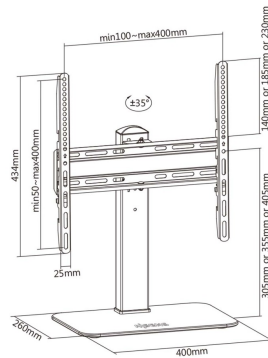

Ficha Técnica de Producto

AISENS - Soporte de Mesa ECO Giratorio para Monitor/TV 40Kg de 32-55, Negro

P/N: DT55S-217

EAN: 8436574709612

AISENS® - Soporte de mesa eco giratorio para monitor/TV de 32"-55"

Estilo sobremesa, no se necesita anclar el soporte en el tablero de la mesa.

Fabricado con acero de alta resistencia y pintado con pintura electrostática para un acabado perfecto.

Destacamos su fácil instalación y ajuste, muy cómodo para el uso diario.

VESA Máximo: 400x400mm (Compatible con VESA de 100x200, 200x100, 200x200, 300x200, 400x200, 300x300, 400x300, 400x400mm)

Carga Máxima: 40kg

Ficha Técnica de Producto

DESCRIPCIÓN DE PRODUCTO

- > Soporte de mesa eco giratorio para monitor/TV de 32"-55"
- > Estilo sobremesa, no se necesita anclar el soporte en el tablero de la mesa.
- > Fabricado con acero de alta resistencia y pintado con pintura electrostática para un acabado perfecto.
- > Destacamos su fácil instalación y ajuste, muy cómodo para el uso diario.
- > VESA Máximo: 400x400mm (Compatible con VESA de 100x200, 200x100, 200x200, 300x200, 400x200, 300x300, 400x300, 400x400mm)
- > Carga Máxima: 40kg
- > Angulo máximo de giro: -35° / +35° (depende de la instalación y del espacio disponible)
- > Distancia entre mesa y pantalla: ajustable entre 305 / 355 / 405mm (depende de la instalación y del espacio disponible)
- > Sistema pasacables: dispone de unos ganchos para poder gestionar los cables.
- > Color: Negro