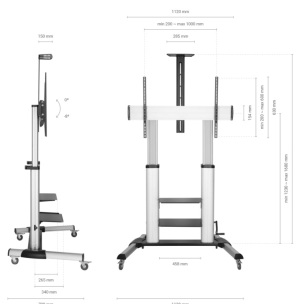

Fabricado con aluminio de alta resistencia.

VESA Máximo: 1000x600mm (Compatible con VESA de 200x200, 400x200, 300x300, 400x400, 600x400, 800x400, 800x600, 1000x600mm)

Este soporte cuenta con un sistema de ajuste de altura de TV con manivela permitiendo ajustar la altura de TV sin esfuerzo.

Carga Máxima: 100kg

Angulo de Inclinación: -10° / +5°

### DESCRIPCIÓN DE PRODUCTO

- > Soporte de suelo pro con rueda y manivela, bandejas para DVD y soporte de cámara para monitor/TV de 60"-100"
- > Fabricado con aluminio de alta resistencia.
- > Compatible con la mayoría de los modelos de televisor Samsung gracias a los accesorios especiales que incluye en el kit de montaje.
- > VESA Máximo: 1000x600mm (Compatible con VESA de 200x200, 400x200, 300x300, 400x400, 600x400, 800x400, 800x600, 1000x600mm)
- > Este soporte cuenta con un sistema de ajuste de altura de TV con manivela permitiendo ajustar la altura de TV sin esfuerzo.
- > Carga Máxima: 100kg
- > Angulo de Inclinación: -10° / +5°
- > Altura máxima del soporte: 2366mm

## Ficha Técnica de Producto

---

- > Rango de ajuste para la altura del soporte TV: ajustable entre 1230 y 1680mm
- > Tamaño de bandejas DVD: 265 x 458mm
- > Tamaño de soporte de cámara: 150 x 285mm con altura ajustable
- > Tamaño máximo de separación ruedas: 700 x 1138mm
- > Color: Negro/Plata