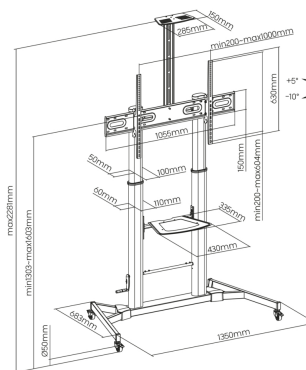

Ficha Técnica de Producto

AISENS - Soporte de Suelo ECO con Ruedas y Manivela, Bandeja para DVD y Soporte de Cámara para Monitor/TV 100Kg de 60-100, Negro

P/N: FT100TE-171

EAN: 8436574708691

AISENS® - Soporte de suelo eco con rueda y manivela, bandeja para DVD y soporte de cámara para monitor/TV de 60"-100"

VESA Máximo: 1000x600mm (Compatible con VESA de 200x200, 400x200, 300x300, 400x400, 600x400, 800x400, 800x600, 1000x600mm)

Este soporte cuenta con un sistema de ajuste de altura de TV con manivela permitiendo ajustar la altura de TV sin esfuerzo.

Carga Máxima: 100kg

Ficha Técnica de Producto

DESCRIPCIÓN DE PRODUCTO

- > Soporte de suelo eco con rueda y manivela, bandeja para DVD y soporte de cámara para monitor/TV de 60"-100"
- > Fabricado con acero de alta resistencia y pintado con pintura electrostática para un acabado perfecto.
- > Compatible con la mayoría de los modelos de televisor Samsung gracias a los accesorios especiales que incluye en el kit de montaje.
- > VESA Máximo: 1000x600mm (Compatible con VESA de 200x200, 400x200, 300x300, 400x400, 600x400, 800x400, 800x600, 1000x600mm)
- > Este soporte cuenta con un sistema de ajuste de altura de TV con manivela permitiendo ajustar la altura de TV sin esfuerzo.
- > Carga Máxima: 100kg
- > Angulo de Inclinación: -10° / +5°
- > Altura máxima del soporte: 2300mm

Ficha Técnica de Producto

- > Rango de ajuste para la altura del soporte TV: ajustable entre 1335 y 1635mm
- > Tamaño de bandeja DVD: 335 x 430mm
- > Tamaño de soporte de cámara: 150 x 285mm con altura ajustable
- > Tamaño máximo de separación ruedas: 683 x 1350mm
- > Color: Negro