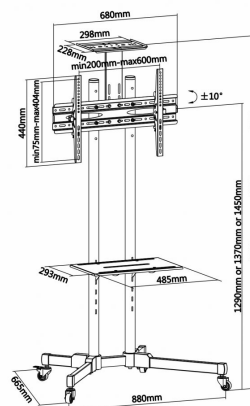

Ficha Técnica de Producto

DESCRIPCIÓN DE PRODUCTO

Especificaciones

Soporte de suelo eco con rueda, bandeja para DVD y soporte de cámara para monitor/TV de 37"-70"
Fabricado con acero de alta resistencia y pintado con pintura electrostática para un acabado perfecto.
Compatible con la mayoría de los modelos de televisor Samsung con los accesorios especiales que incluye en el kit de montaje.

VESA Máximo: 600x400mm (Compatible con VESA de 200x200, 300x300, 400x200, 400x400, 600x400mm)

Carga Máxima: 50kg

Angulo de Inclinación: -10° / +10°

Altura máxima del soporte: 1803mm

Rango de ajuste para la altura del soporte TV: ajustable entre 1290 y 1450mm

Tamaño de bandeja DVD: 293 x 485mm con altura ajustable

Tamaño de soporte de cámara: 228 x 298mm con altura ajustable

Tamaño máximo de separación ruedas: 665 x 880mm

Color: Negro

Contenido del paquete

- 1 x Soporte de suelo para monitor/TV
- 1 x Kit de montaje (No incluye herramientas)
- 1 x Manual de instrucciones multi idiomas