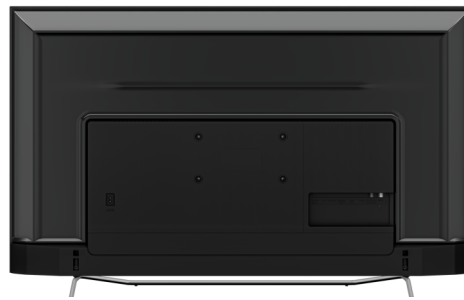

MODELO	65 GHU 7970B	55 GHU 7970B	50 GHU 7970B	43 GHU 7970B
Código EAN	4013833065043	4013833065029	4013833065036	4013833065012
Código SAP	BT1T00	BS7T00	BS8T00	BS6T00
Tamaño de pantalla	65"/164 cm	55"/139 cm	50"/126 cm	43"/108 cm
Clase Energética SDR (EU2021_EP)	F	F	F	F
SDR Consumo energético en 1000h (EU2021_EP)	101 kilowatt-hours	77 kilowatt-hours	59 kilowatt-hours	51 kilowatt-hours
Clase Energética HDR (EU2021_EP)	G	G	G	G
Consumo Nominal de Potencia HDR (EU2021_EP)	130.0 watts [joules/second]	115.0 watts [joules/second]	83.8 watts [joules/second]	82.8 watts [joules/second]
HDR Consumo energético en 1000h (EU2021_EP)	130 kilowatt-hours	115 kilowatt-hours	84 kilowatt-hours	83 kilowatt-hours
TV con pie (AxAlxF) mm	1448,7 x 905,9 x 320,9 mm	1229,1 x 774,6 x 291,3 mm	1114,5 x 709 x 291,3 mm	960,6 x 622,7 x 291,3 mm
TV sin pie (AxAlxF) mm	1448.7 x 837.4 x 86.8 mm	1229.1 x 713.9 x 86.3 mm	1114.5 x 648.3 x 86.4 mm	960.6 x 562.1 x 84.8 mm
Peso neto (kg)	20.000 kilograms	12.800 kilograms	10.600 kilograms	8.200 kilograms
Fijación a pared mm	300 x 200 mm	200 x 200 mm	200 x 100 mm	200 x 100 mm
Distanica entre pies mm	1118,5mm	929,5mm	797,6mm	687,6mm
Embalaje (AxAlxF) mm	1703 x 1096 x 168 mm	1393 x 862 x 165 mm	1239 x 772 x 160 mm	1053 x 672 x 156 mm
Peso bruto (kg)	26.800 kilograms	17.400 kilograms	14.400 kilograms	11.400 kilograms

Plataforma	GoogleTV
Resolución	UHD (3.840x2.160)
Panel	DIRECT LED (BMS)
IMAGEN	
Appstore	Yes (Google Play Store)
Streaming	Yes (Chromecast)
HDR10+	Yes
HDR	Yes
Micro Dimming	Yes
Wide Color Gamut (WCG)	No
Motion Picture Improvement (MEMC)	Yes
Dolby Vision	Yes
Brillo	300nits
Contraste	DCR PLUS
Pico luminiscencia	65%
Procesador TV	Quad Core
Modo Favorito	Yes
SONIDO	
Audio	Magic Fidelity
Potencia RMS	2 x 10/20 W nominal/music power (R/L)
Altavoces	2 Downfiring Speakers
Colaboración diseño sistema de sonido	No
Dolby Digital	Yes
DTS	DTS - VX
Ecualizador	Yes
AVL	Yes

SMART TV	
Navegador abierto	Yes
Wifi	Internal (802.11a/b/g/n/ac)
Bluetooth (TV)	Yes
Netflix	Yes
HBB TV	Yes (2.0)
Control Remoto	VS4 (Visage Bluetooth+Voice) (EU)
Actualización SW online	Yes
SINTONIZADOR	
Emisión	Digital - HEVC
Recepción DVD	DVB-T2/C/S2
Búsqueda automática de canal	Yes
EPG	Yes, 8 days via DVB-T, DVB-T2, DVB-C, DVB-S2
Memoria de Programas	1000 T/T2 - 1000 C - 6000 S2
DVB búsqueda de canal Manual/ Automática	Yes / yes - ATS type sorting , LCN type sorting
DVB Subtítulos/Idiomas	Yes
CONEXIONES/ELECTRÓNICA	
USB	2
USB Grabador	Yes
HDMI 2.1	3
Salida Audio Digital	optical
Line-out	Yes(Via Headphone)
Auriculares	Yes
CI	(CI+)
HEVC/H.265	Yes
HDMI CEC	Yes
HDMI ARC	Yes (eARC)
Temporizador On/Off	Off Timer
Edición de programas	Yes
Teletexto	500 pages + Toptext
Bloqueo Infantil (TV)	Yes