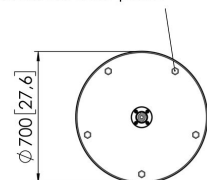

Five height adjustable screws for floor plate

PFF 1560 Soporte de suelo para pantalla

Especificaciones

Número de artículo (SKU)	7321604
Color	Acero inoxidable
Caja individual EAN	8712285345449
Altura	1517
Anchura	700
Profundidad	700
Certificación TÜV	Si
Garantía	5 años
Tamaño mín. de pantalla (pulgadas)	55
Tamaño máx. de pantalla (pulgadas)	55
Carga máx. de peso (kg)	40
Distancia máx. al suelo - centro de pantalla (mm)	1587
Tamaño máx. de pantalla (pulgadas)	55
Tamaño mín. de pantalla (pulgadas)	19