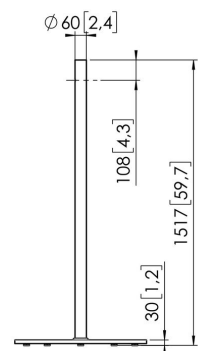

Five height adjustable screws for floor plate

PFF 1560 Soporte de suelo para pantalla

Especificaciones

Número de artículo (SKU)	7321604
Color	Acero inoxidable
Caja individual EAN	8712285345449
Altura	1517
Anchura	700
Profundidad	700
Certificación TÜV	Si
Garantía	5 años
Tamaño mín. de pantalla (pulgadas)	55
Tamaño máx. de pantalla (pulgadas)	55
Carga máx. de peso (kg)	40
Distancia máx. al suelo - centro de pantalla (mm)	1587
Tamaño máx. de pantalla (pulgadas)	55
Tamaño mín. de pantalla (pulgadas)	19