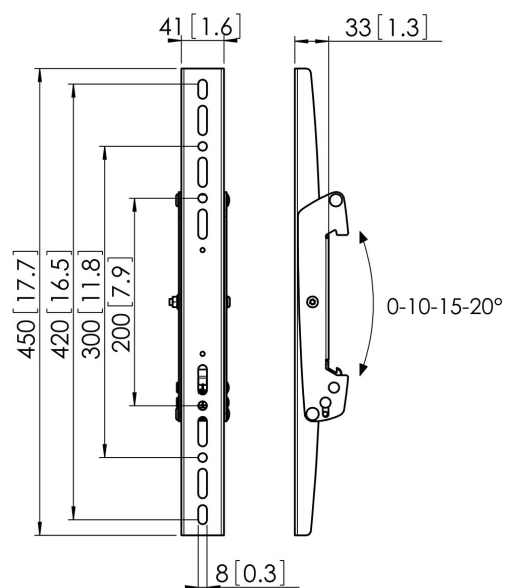

PFS 3304 Bandas de interfaz vertical con inclinación

Las bandas para interfaces de pantalla PFS 3304 forman parte del sistema modular Connect-it con el que podrá crear su propia solución de techo para pantallas medianas y grandes.

PFS 3304 Bandas de interfaz vertical con inclinación

Especificaciones

Número de artículo (SKU)	7233040
Color	Negro
Caja individual EAN	8712285318863
Altura	450
Certificación TÜV	Si
Inclinación	Inclinable hasta 20°
Garantía	5 años
Carga máx. de peso (kg)	80
Tamaño máx. de perno	M8
Altura máx. de interfaz (mm)	450
Anchura máx. de interfaz (mm)	41
Excepciones de Connect It	2x back-to-back
Patrón de orificio vertical máx. (mm)	420
Patrón de orificio vertical mín. (mm)	100
Posición de mantenimiento	No