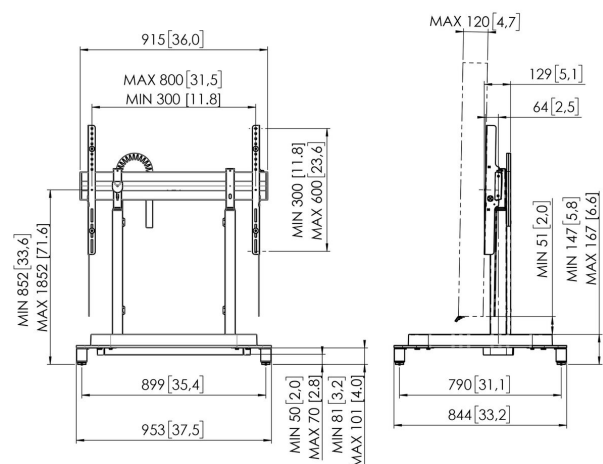

RISE 5108 Soporte de pie con elevador eléctrico 80 mm/s (negro, EU)

Beneficios clave

- Amplitud de ajuste de la altura de 980 mm
- Velocidad de movimiento de 80 mm/s para las pantallas más pesadas con QuickRise™
- Certificación TÜV y CE
- Pie especialmente diseñado para ofrecer una mayor seguridad
- Gestión de cables integrada (CIS®)

Ajusta tu pantalla a la altura correcta de forma suave y segura

Un soporte de pie con elevador eléctrico RISE 5108 es adecuado para pantallas de hasta 86" y 120 kg como máximo. El soporte elevador inclina la pantalla a una velocidad de 80 mm/s de forma suave y segura con QuickRise™. Una amplitud de recorrido de 980 mm es adecuada para posiciones muy bajas o altas. La seguridad es lo primero. Los soportes eléctricos de pantalla de Vogel's cumplen con las normas de seguridad internacionales de TÜV y CE (UL y GS en trámite). La base del soporte de pie está diseñada para ofrecer una mayor seguridad durante el uso.

RISE 5108 Soporte de pie con elevador eléctrico 80 mm/s (negro, EU)

Especificaciones

Número de artículo (SKU)	7351080
Color	Negro
Caja individual EAN	8712285357664
Altura	1188
Anchura	955
Profundidad	846
Certificación TÜV	Si
Garantía	5 años
Tamaño mín. de pantalla (pulgadas)	65
Tamaño máx. de pantalla (pulgadas)	86
Carga máx. de peso (kg)	120
Certificaciones	CE
Distancia máx. al suelo - centro de pantalla (mm)	1867
Patrón de orificio horizontal máx. (mm)	800
Patrón de orificio vertical máx. (mm)	600
Distancia mín. al suelo - centro de pantalla (mm)	887
Patrón de orificio horizontal mín. (mm)	300
Patrón de orificio vertical mín. (mm)	300
Motorizado	Si
Travel	980