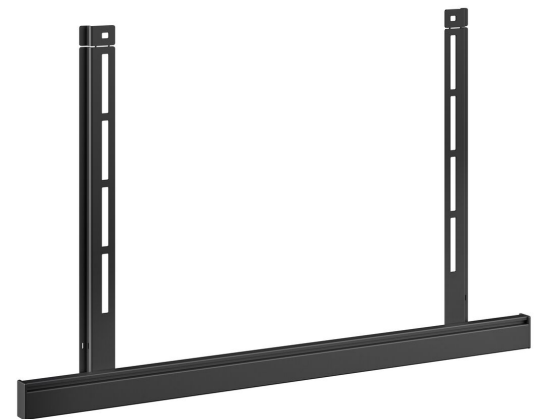

## RISE A 111 Kit de montaje de accesorios para elevadores de pantalla motorizados RISE (negro)

### Beneficios clave

- Completa il tuo elevadores eléctricos de pantallas RISE con pratici accessori
- Instalación rápida y sencilla
- Certificado TÜV-5

### Kit de montaje de accesorios RISE

Con el kit de montaje de accesorios RISE A 111, puedes fijar rápida y fácilmente los accesorios a cualquier elevador de pantalla motorizado RISE. Este kit de montaje es especialmente adecuado para el soporte para barra de sonido A 121, el soporte para portátil A 131 y la plataforma para cámara de videoconferencia A 141. De fácil instalación. Las tiras se fijan de forma sencilla al elevador de pantalla motorizado conjuntamente con las tiras VESA cuando se monta la pantalla. Monta el accesorio por encima o por debajo de una pantalla, según sea necesario.

### Especificaciones

Número de artículo (SKU)	7301110
Color	Negro
Caja individual EAN	8712285356766
Altura	536
Anchura	858
Profundidad	35
Certificación TÜV	Si
Garantía	5 años
Carga máx. de peso (kg)	15
Anchura máx. de interfaz (mm)	800
Profundidad ajustable	True
Altura regulable	True