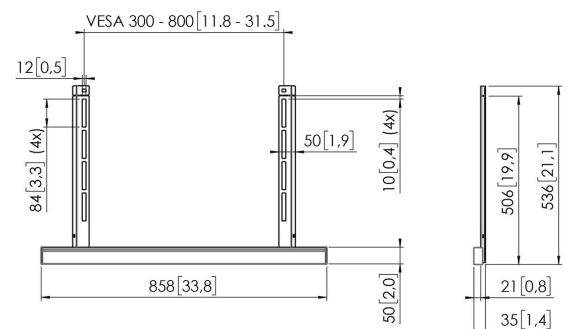

RISE A 111 Kit de montaje de accesorios para elevadores de pantalla motorizados RISE (negro)

Beneficios clave

- Completa il tuo elevadores eléctricos de pantallas RISE con pratici accessori
- Instalación rápida y sencilla
- Certificado TÜV-5

Kit de montaje de accesorios RISE

Con el kit de montaje de accesorios RISE A 111, puedes fijar rápida y fácilmente los accesorios a cualquier elevador de pantalla motorizado RISE. Este kit de montaje es especialmente adecuado para el soporte para barra de sonido A 121, el soporte para portátil A 131 y la plataforma para cámara de videoconferencia A 141. De fácil instalación. Las tiras se fijan de forma sencilla al elevador de pantalla motorizado conjuntamente con las tiras VESA cuando se monta la pantalla. Monta el accesorio por encima o por debajo de una pantalla, según sea necesario.