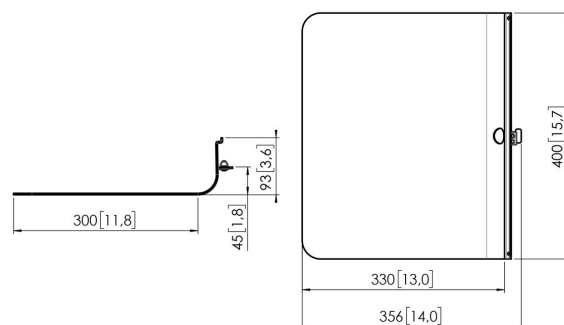

Soporte para ordenador portátil para elevadores de pantalla

Con el soporte para ordenador portátil RISE A 131, añades un accesorio inteligente para portátil al elevador de pantalla motorizado RISE de Vogel's. El soporte tiene 40 cm de ancho y 30 cm de profundidad. Tienes el portátil al alcance de la mano y se mueve conjuntamente con el ajuste de altura del elevador de pantalla motorizado. De fácil instalación. En combinación con el kit de montaje de accesorios A 111, puedes colocar el soporte para portátil de forma fácil y rápida en la parte posterior de la pantalla.