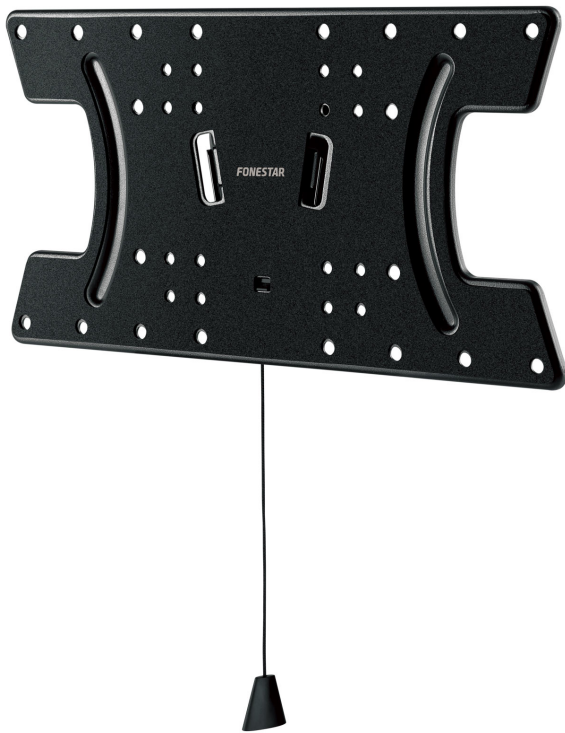

SOPORTES / SOPORTES TV OLED Y QLED / SOPORTES TV OLED Y QLED

STV-8242N

NETO: 0,00

SOPORTE TV FIJO DE PARED

DESCRIPCIÓN:

Soporte TV fijo extraplano para TV OLED de 32" a 65" (81 a 165 cm).
Sencillo y de fácil instalación.

CARACTERÍSTICAS TÉCNICAS:

CARACTERÍSTICAS

Soporte TV fijo extraplano

Amplia la información del producto en:
<https://fonestar.com/es/STV-8242N>

PANTALLA	TV OLED de 32" a 65" (81 a 165 cm)
VESA	100 x 100, 100 x 150, 100 x 200, 150 x 100, 150 x 150, 200 x 100, 200 x 200, 300 x 200, 400 x 200
PESO MÁXIMO SOPORTADO	30 kg
COLOR	Negro
MEDIDAS	Placa TV: 43'2 x 23 cm Placa pared: 9'9 x 14'1 cm Distancia a la pared: 2'2 cm
PESO	1'7 kg
ACCESORIOS	Tornillos y accesorios de montaje