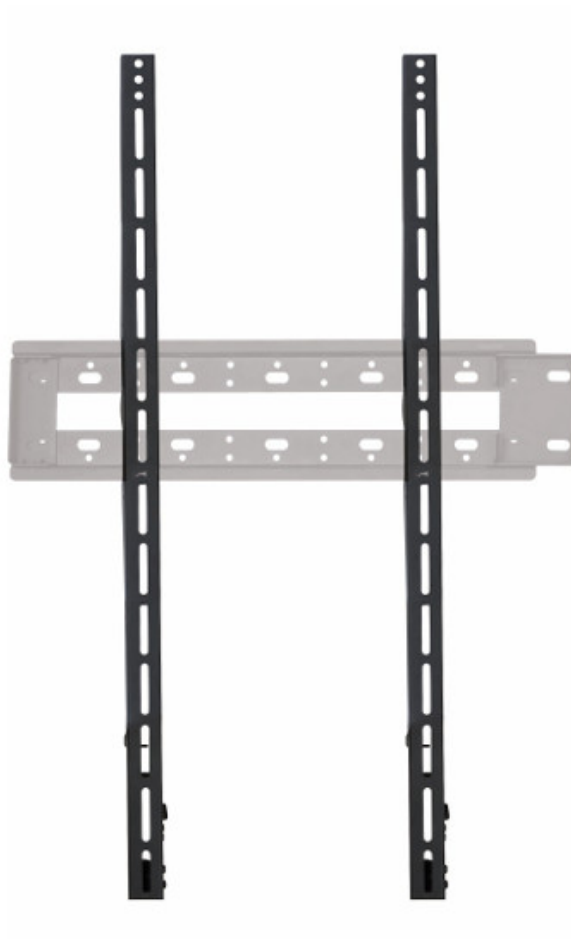

# SVW-81V

**NETO: 0,00**

SOPORTE TV VÍDEO WALL

## DESCRIPCIÓN:

Barras TV soporte vídeo wall

Conjunto de soportes que permiten realizar una instalación de vídeo wall completamente a medida. Tiene ajustes verticales y horizontales para una colocación exacta de las pantallas. Además, es escalable y no tiene límite en el número de pantallas a instalar.

SVW-81V: 2 soportes extraplano para TV para instalación en barras horizontales. Fácilmente configurable para diferentes tamaños de pantallas.

Los modelos opcionales que completan el conjunto son:  
SVW-36H, SVW-56H y SVW-86H: barras horizontales para vídeo wall  
SVW-75BV y SVW-134BV: barras verticales para vídeo wall

CARACTERÍSTICAS	Barras TV soporte vídeo wall
PANTALLA	45" a 80" (81 a 160 cm)
VESA	200 x 200, 300 x 300, 400 x 200, 400 x 400, 600 x 400, 600 x 600, 800 x 700
PESO MÁXIMO SOPORTADO	50 kg
AJUSTES	Regulación de la desviación vertical
COLOR	Negro
MEDIDAS	81 cm alto Distancia a la pared: 4'2 cm
PESO	2'1 kg
ACCESORIOS	Soporte para acceso a cableado Sistema de seguridad
OPCIONAL	SVW-36H, SVW-56H y SVW-86H: barras horizontales para vídeo wall SVW-75BV y SVW-134BV: barras verticales para vídeo wall