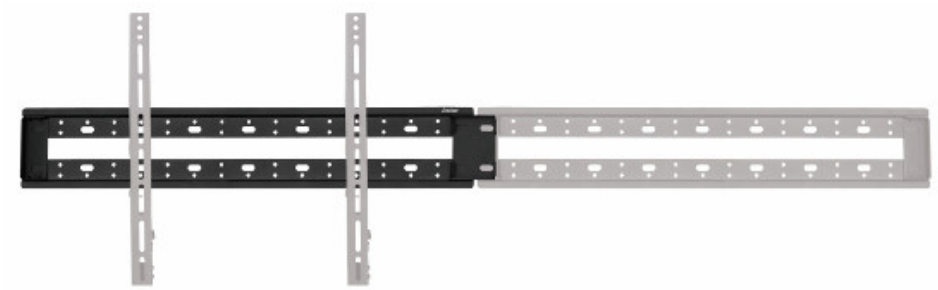

SOPORTES / SOPORTES TV VIDEO WALL / VIDEO WALL

SVW-86H

NETO: 0,00

DOBLE BARRA HORIZONTAL PARA SISTEMA VIDEO WALL

DESCRIPCIÓN:

Barras horizontales soporte vídeo wall

Conjunto de soportes que permiten realizar una instalación de vídeo wall completamente a medida. Tiene ajustes verticales y horizontales para una colocación exacta de las pantallas. Además, es escalable y no tiene límite en el número de pantallas a instalar.

SVW-86H: doble barra horizontal, para instalar en barras verticales (mod. SVW-75BV o SVW-134BV) o en pared. Se adaptan fácilmente a diferentes tamaños de pantalla. Incluye una pieza de fin de soporte y una pieza de unión. Es ampliable con otras barras horizontales.

Los modelos opcionales que completan el conjunto son:

SVW-45V, SVW-81V: barras TV soporte vídeo wall

SVW-75BV, SVW-134BV: barras verticales para vídeo wall

Amplia la información del producto en:
<https://fonestar.com/es/SVW-86H>

Para instalación de vídeo wall en centros comerciales, salas de exposiciones, animación audiovisual de locales, etc.

CARACTERÍSTICAS TÉCNICAS:

CARACTERÍSTICAS	Doble barra horizontal. Incluye una pieza de fin de soporte y una pieza de unión. Ampliable con otras barras horizontales.
COLOR	Negro
MEDIDAS	86 x 14'3 cm
PESO	1'72 kg
OPCIONAL	SVW-45V o SVW-81V: barras TV soporte vídeo wall SVW-75BV y SVW-134BV: barras verticales para vídeo wall